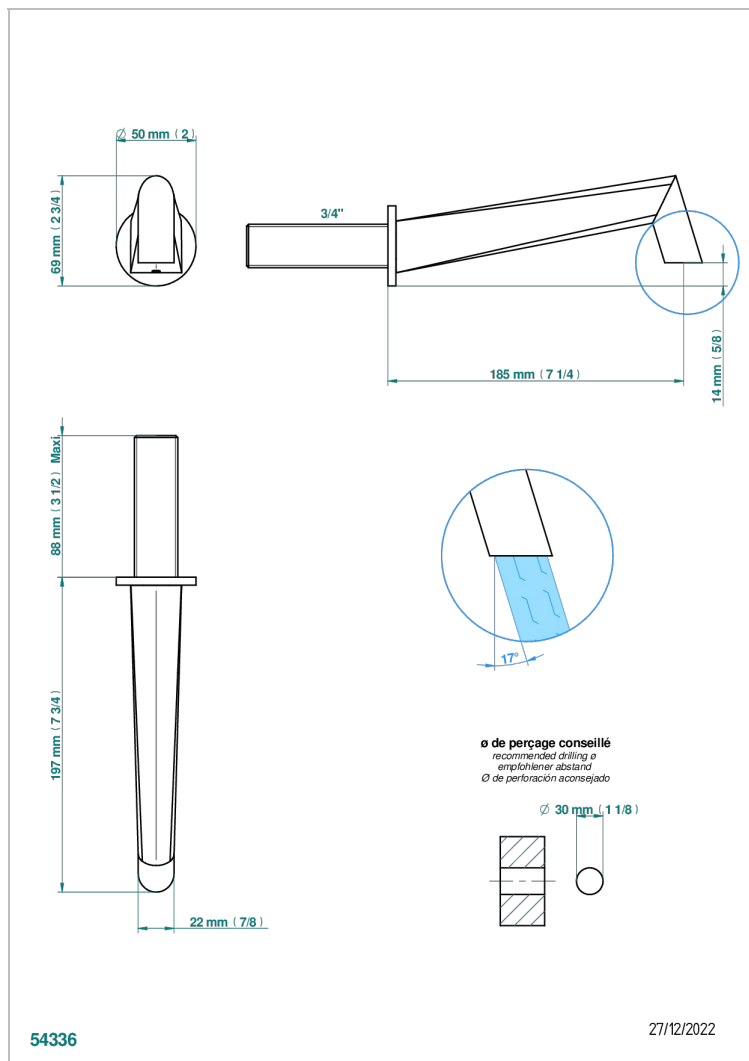

MONTAIGNE MARBRE GRAND ANTIQUE

G3R-43GB

Настенный кран для раковины среднего размера без T-образного фиксатора

THG[®]
PARIS

ХАРАКТЕРИСТИКИ

- Montaigne marbre Grand Antique
- Настенный кран для раковины среднего размера без T-образного фиксатора

ТЕХНИЧЕСКИЕ ХАРАКТЕРИСТИКИ

- Recommandé : 3 bars (max. 5 bars) - Advised : 43,5 psi (max. 72 psi)
- 8,3 l/min à 3 bars (2.2 gpm at 43.5 psi)

ДОСТУПНЫЕ ВАРИАНТЫ ПОКРЫТИЙ

Black ceram - D30
Blush PVD - H62
Graphite PVD - H64
Matt Umber PVD - H67
Matt blush PVD - H60
Matt graphite PVD - H65