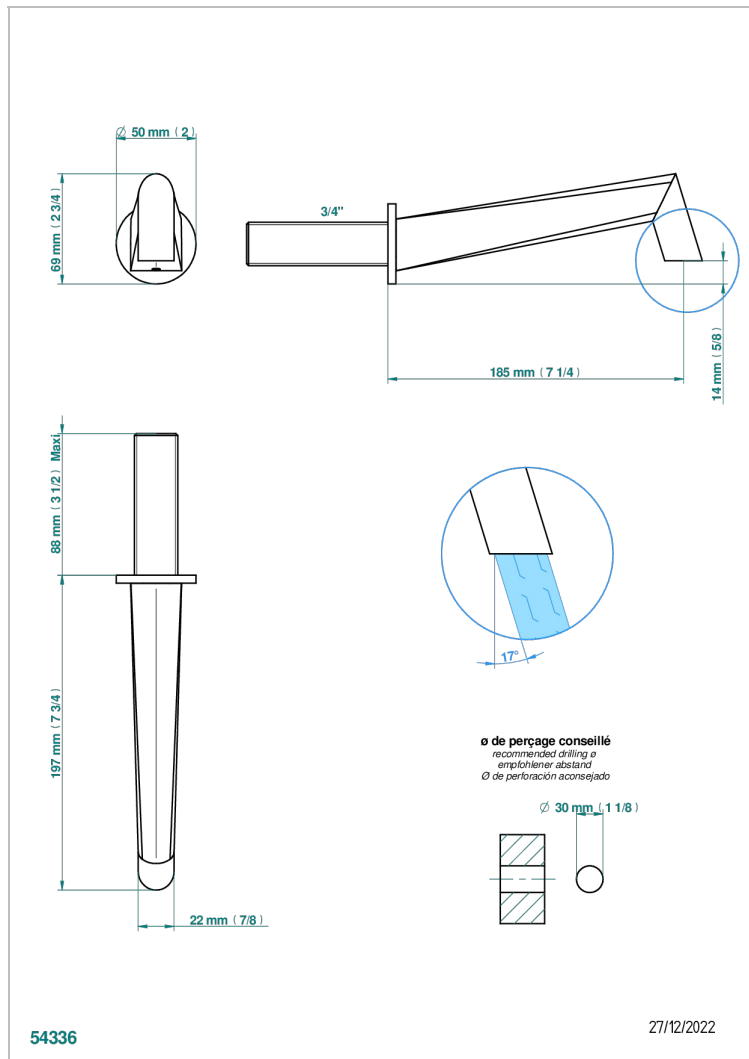

MONTAIGNE GRAND ANTIQUE MARBLE

G3R-43GB

无T型管入墙式台盆喷嘴 - 大号

THG[®]
PARIS

特色

- Montaigne Grand Antique marble
- 无T型管入墙式台盆喷嘴 - 大号

技术特征

- Recommandé : 3 bars (max. 5 bars) - Advised : 43,5 psi (max. 72 psi)
- 8,3 l/min à 3 bars (2.2 gpm at 43.5 psi)