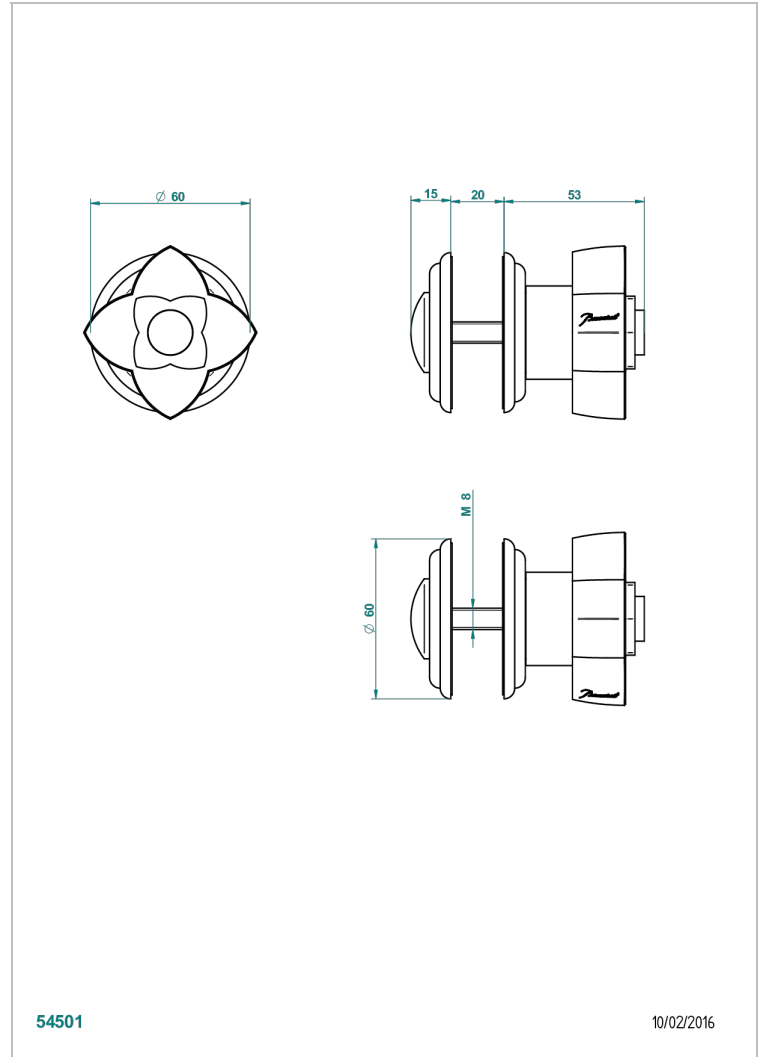

# PETALE DE CRISTAL NOIR

U6D-639V

Bouton grand modèle

THG<sup>®</sup>  
PARIS

## CARACTÉRISTIQUES

- Pour porte de dressing ou de placard