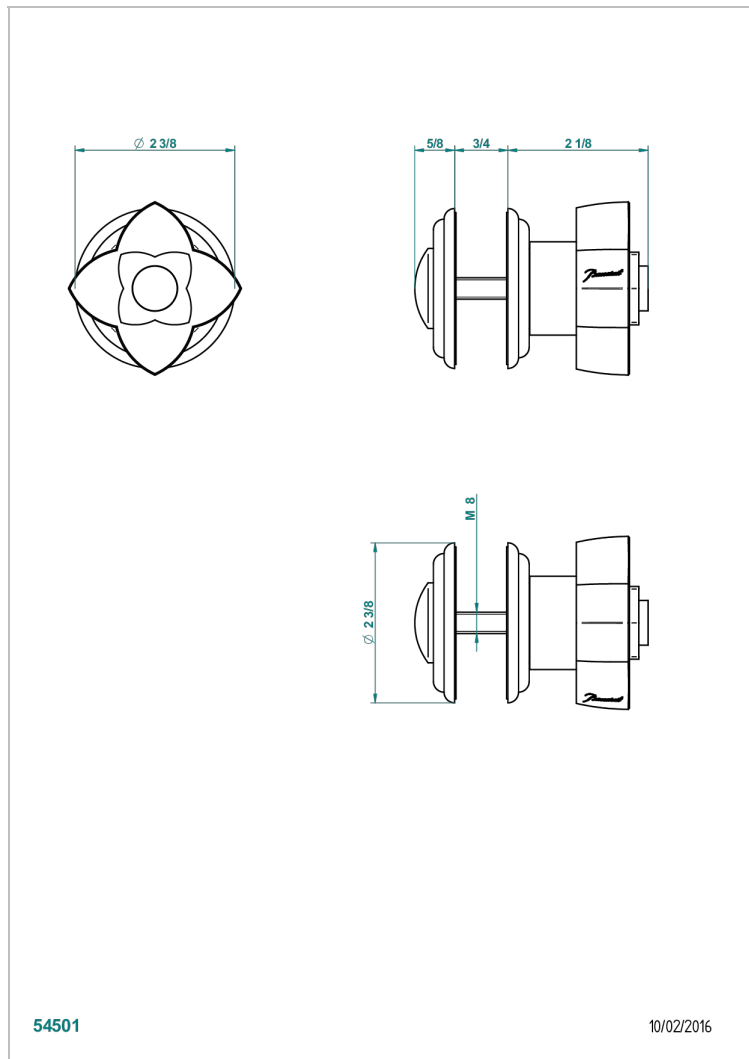

PETALE DE CRISTAL - CRISTAL NEGRO

U6D-639V

Tirador grande modelo

THG[®]
PARIS

CARACTERÍSTICAS

- Pétale de Cristal - cristal negro
- Tirador grande modelo

ACABADOS DISPONIBLES

Bronce claro - D01
Cerámica negra mate - D30
Cobre viejo mate - H07
Cromo - A02
Cromo / dorado - G02
Cromo mate - C02