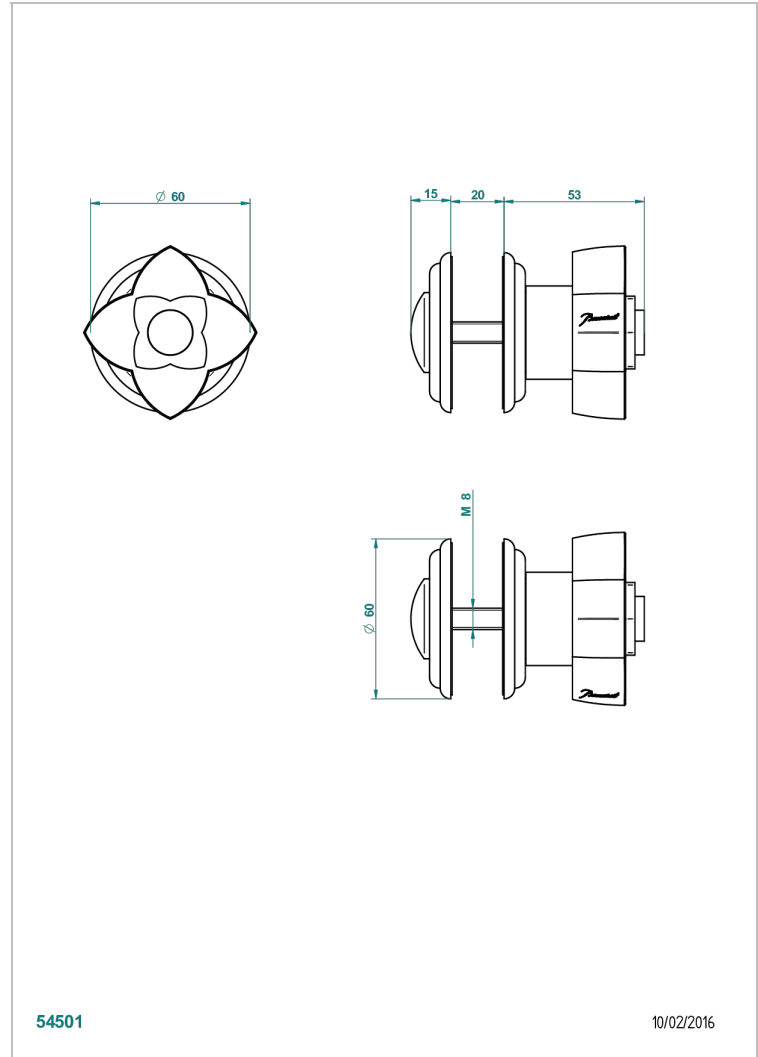

PETALE DE CRISTAL NOIR

U6D-639V

Bouton grand modèle

THG[®]
PARIS

CARACTÉRISTIQUES

- Pour porte de dressing ou de placard

FINITIONS DISPONIBLES

Bronze clair - D01
Chromé - A02
Chromé / doré - G02
Chromé mat - C02
Doré brillant - F01
Doré mat - F07

Nickel brillant - B01
Nickel mat - C01
Noir mat céramique - D30
Or pâle - F30
Or pâle mat - F31
Pvd blush - H62

Pvd blush mat - H60
Pvd couleur bronze brown - F33
Pvd couleur bronze brown - mat - F34
Pvd couleur doré - H52
Pvd couleur doré mat - H53
Pvd couleur laiton - H49