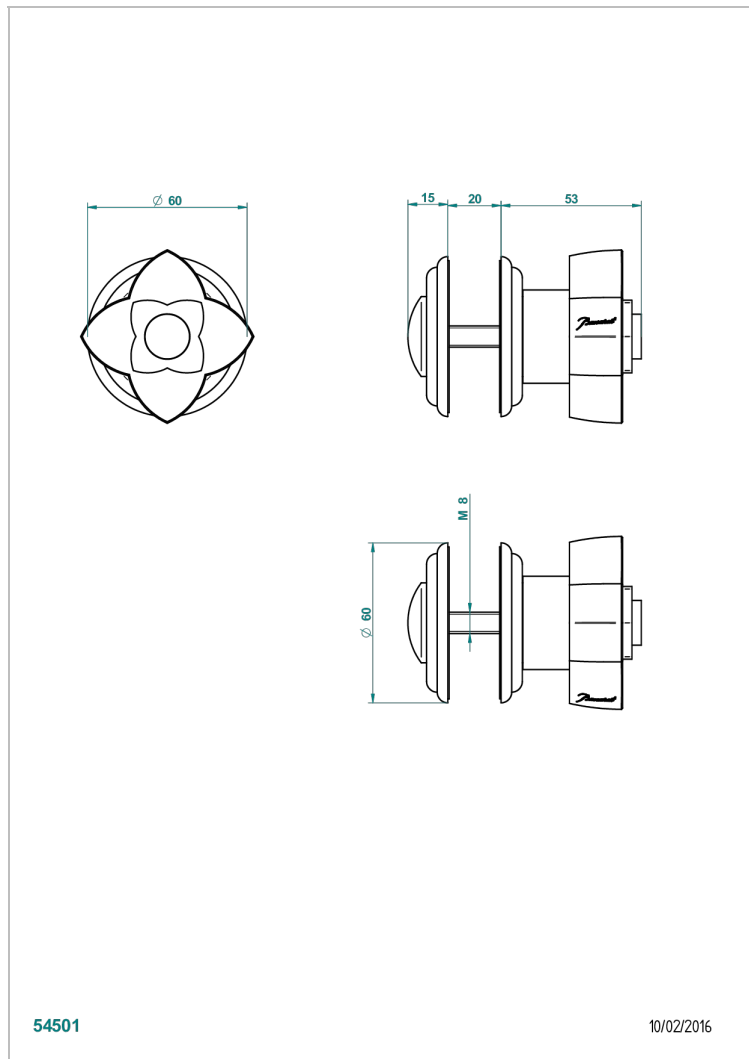

# PETALE DE CRISTAL - CRISTAL NEGRO

U6D-639V

Tirador grande modelo

THG<sup>®</sup>  
PARIS

## CARACTERÍSTICAS

- Pétale de Cristal - cristal negro
- Tirador grande modelo