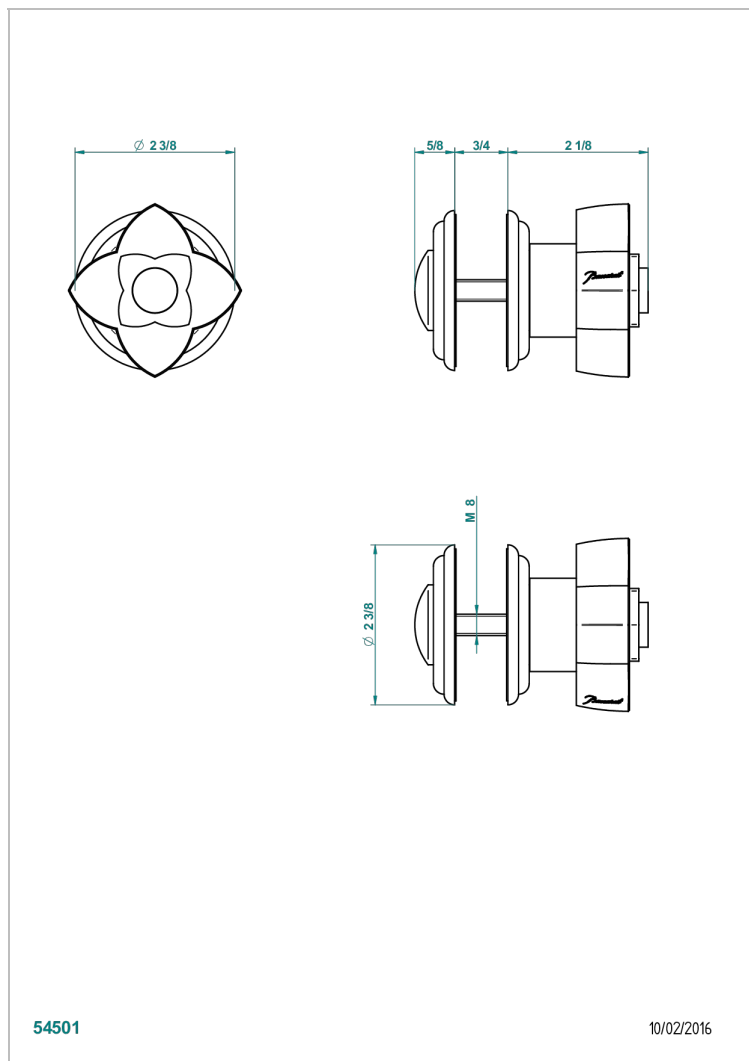

PETALE DE CRISTAL - CRISTAL NEGRO

U6D-639V

Tirador grande modelo

THG[®]
PARIS

CARACTERÍSTICAS

- Pétale de Cristal - cristal negro
- Tirador grande modelo

ACABADOS DISPONIBLES

Bronce claro - D01
Cerámica negra mate - D30
Cobre viejo mate - H07
Cromo - A02
Cromo / dorado - G02
Cromo mate - C02