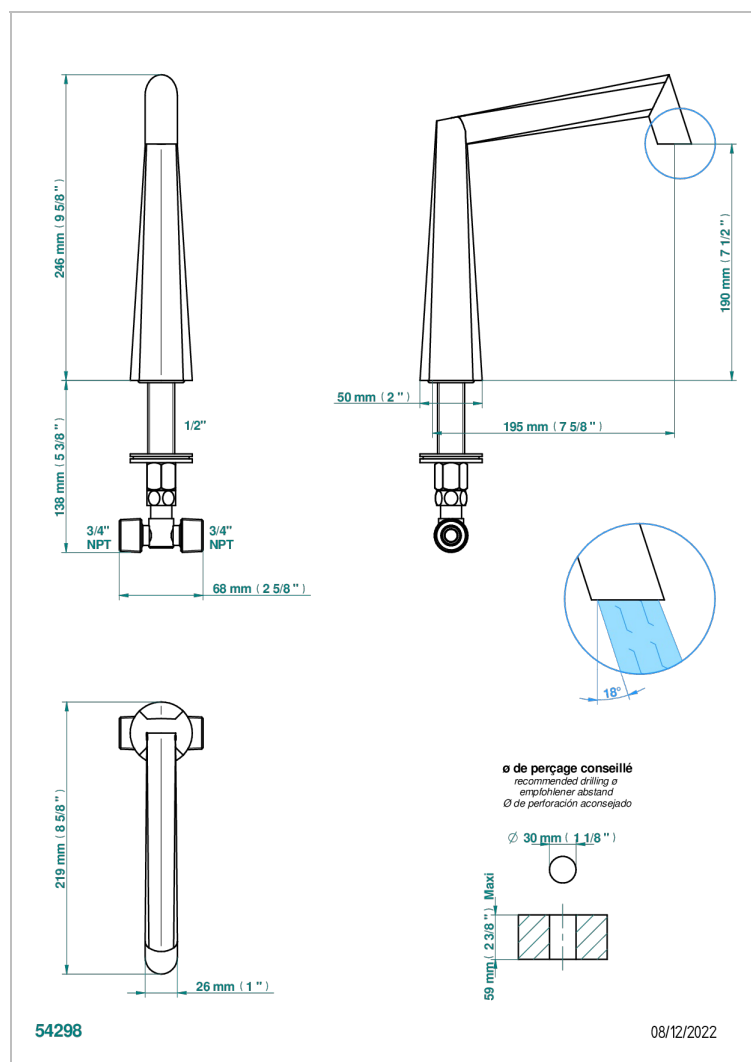

METAMORPHOSE CERAMIQUE BLANCHE

G6E-29

Bec de bain sur gorge goliath 3/4"

CARACTÉRISTIQUES

- Métamorphose Céramique blanche
- Bec de bain sur gorge goliath 3/4"

SPECIFICATIONS TECHNIQUES

- Recommandé : 3 bars (max. 5 bars) - Advised : 43,5 psi (max. 72 psi)
- 48 l/min à 3 bars (12.7 gpm at 43.5 psi)