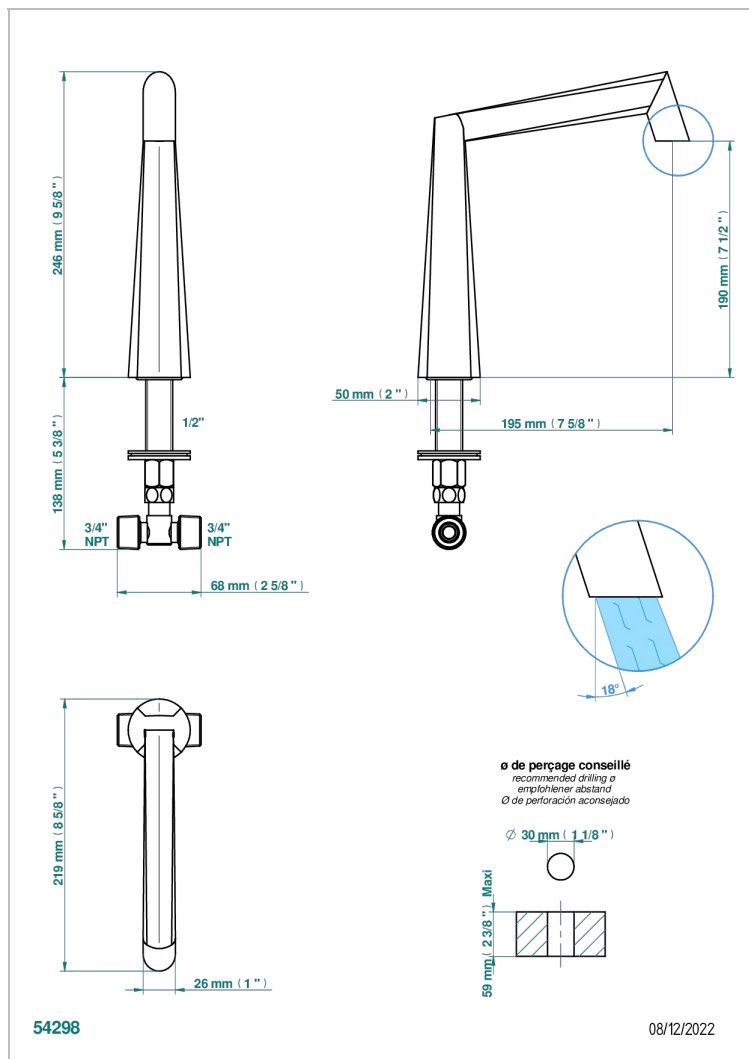

METAMORPHOSE CERAMIQUE NOIRE

G6D-29

Bec de bain sur gorge goliath 3/4"

CARACTÉRISTIQUES

- Métamorphose Céramique noire
- Bec de bain sur gorge goliath 3/4"

SPÉCIFICATIONS TECHNIQUES

- Recommandé : 3 bars (max. 5 bars) - Advised : 43,5 psi (max. 72 psi)
- 48 l/min à 3 bars (12.7 gpm at 43.5 psi)