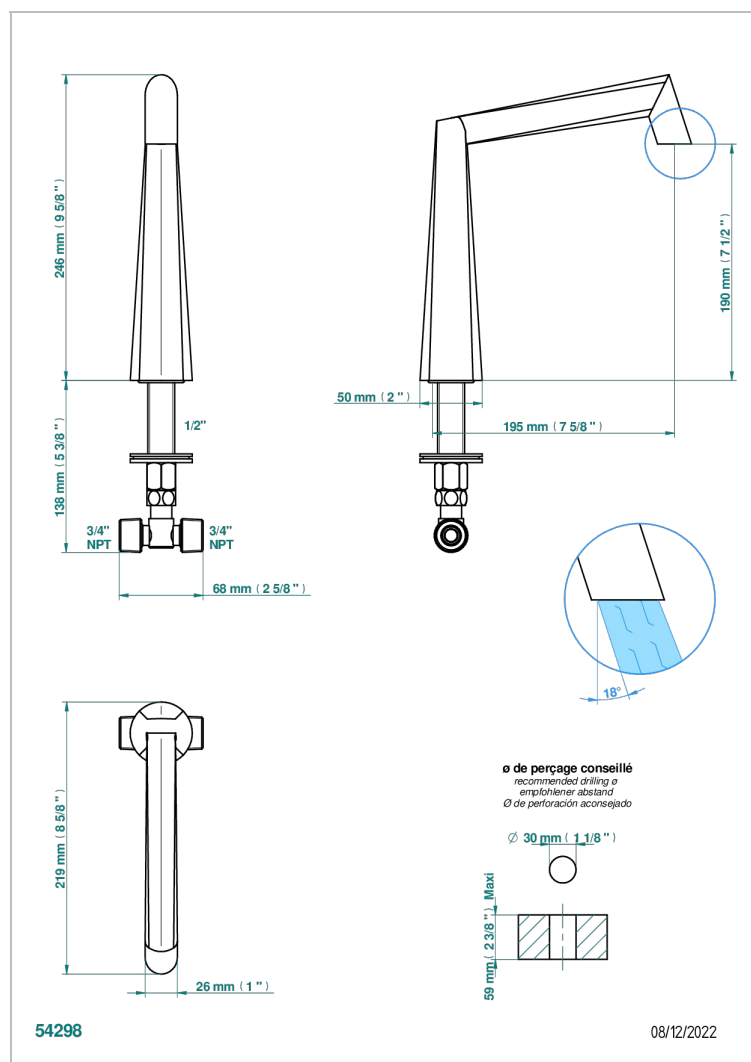

METAMORPHOSE A MANETTES

G6B-29

Bec de bain sur gorge goliath 3/4"

CARACTÉRISTIQUES

- Métamorphose à manettes
- Bec de bain sur gorge goliath 3/4"

SPECIFICATIONS TECHNIQUES

- Recommandé : 3 bars (max. 5 bars) - Advised : 43,5 psi (max. 72 psi)
- 48 l/min à 3 bars (12.7 gpm at 43.5 psi)