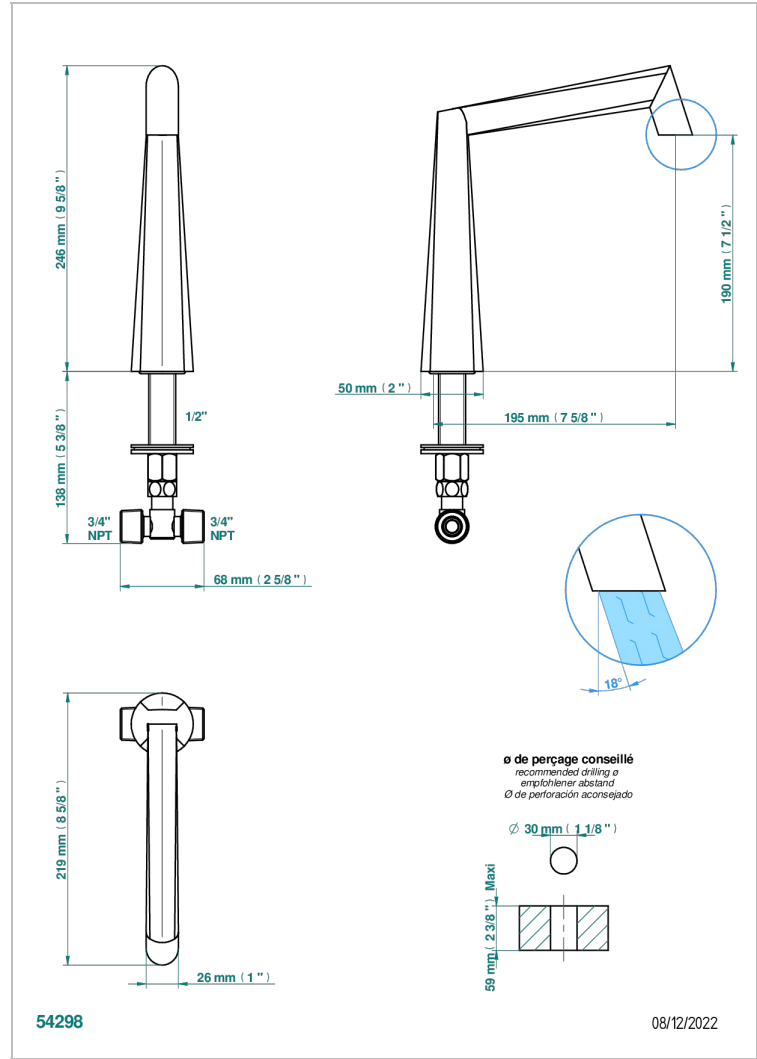

# METAMORPHOSE

G6A-29

Bec de bain sur gorge goliath 3/4"

THG<sup>®</sup>  
PARIS

## CARACTÉRISTIQUES

- Métamorphose
- Bec de bain sur gorge goliath 3/4"