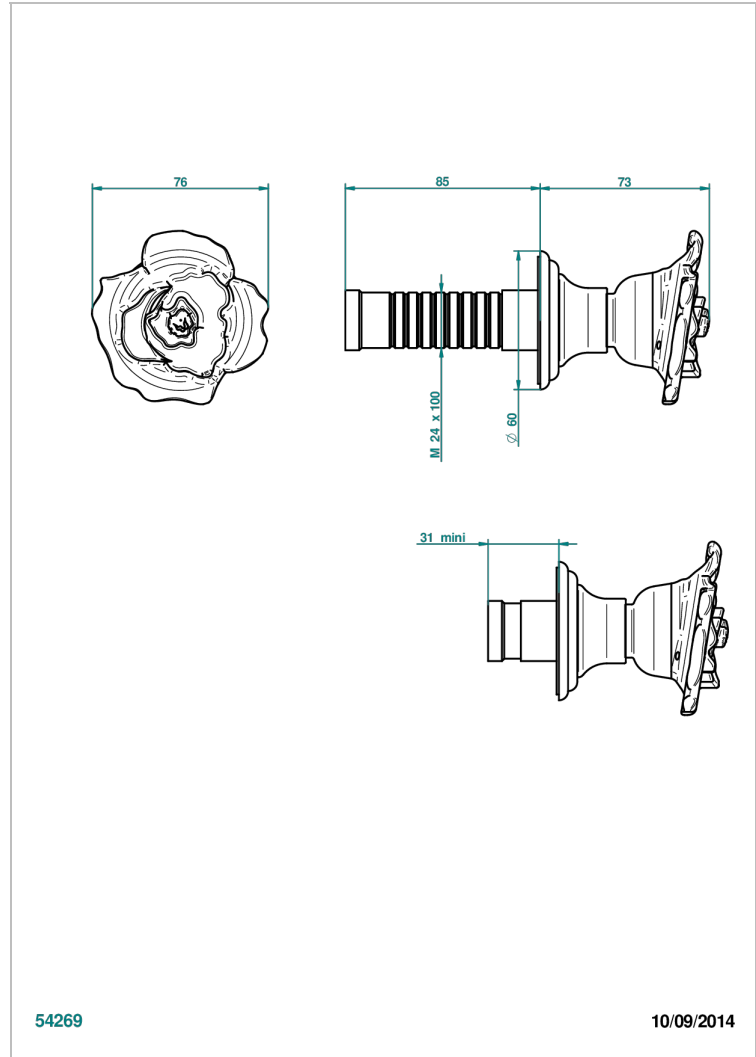

Parte externa para llave de paso mural ref. 30 & 32 y para inversor mural ref. 50/4/VM (mando, rosetón y alargador, sin cartucho)

54269

10/09/2014

CARACTERÍSTICAS

- Rose
- Parte externa para llave de paso mural ref. 30 & 32 y para inversor mural ref. 50/4/VM (mando, rosetón y alargador, sin cartucho)

PRODUCTOS RELACIONADOS

- Ref. G00-32CUSA Robinet d'arrêt à encastrer 3/4" côté froid tête 1/4 tour fermeture gauche -standard américain sans garniture
- Ref. G00-32HUSA Robinet d'arrêt à encastrer 3/4" côté chaud tête 1/4 tour fermeture droite - standard américain sans garniture
- Ref. G00-30CUSA Robinet d'arrêt a encastrer 1/2 " cote froid tete 1/4 tour fermeture gauche - standard americain sans garniture
- Ref. G00-30HUSA Robinet d'arrêt a encastrer 1/2 " cote chaud tete 1/4 tour fermeture droite - standard americain sans garniture