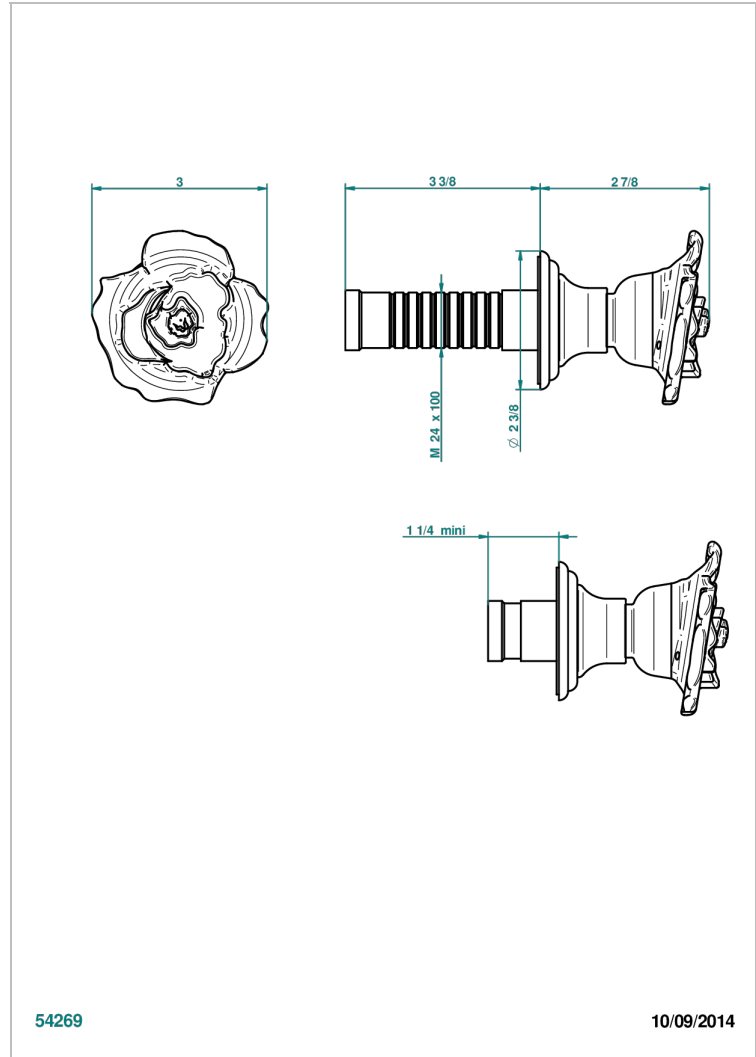

Parte externa para llave de paso mural ref. 30 & 32 y para inversor mural ref. 50/4/VM (mando, rosetón y alargador, sin cartucho)

54269

10/09/2014

CARACTERÍSTICAS

- Rose
- Parte externa para llave de paso mural ref. 30 & 32 y para inversor mural ref. 50/4/VM (mando, rosetón y alargador, sin cartucho)

PRODUCTOS RELACIONADOS

- Ref. G00-32CUSA Robinet d'arrêt à encastrer 3/4" côté froid tête 1/4 tour fermeture gauche -standard américain sans garniture
- Ref. G00-32HUSA Robinet d'arrêt à encastrer 3/4" côté chaud tête 1/4 tour fermeture droite - standard américain sans garniture
- Ref. G00-30CUSA Robinet d'arrêt a encastrer 1/2 " cote froid tete 1/4 tour fermeture gauche - standard americain sans garniture
- Ref. G00-30HUSA Robinet d'arrêt a encastrer 1/2 " cote chaud tete 1/4 tour fermeture droite - standard americain sans garniture