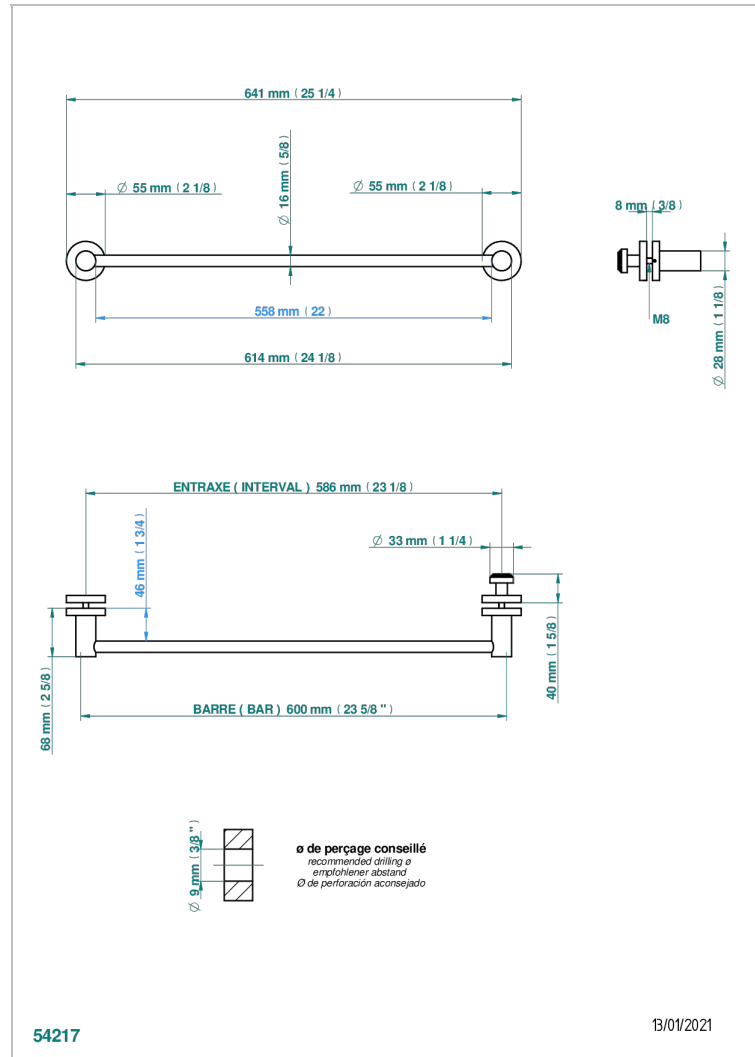

SYSTEM METAL LISSE A MANETTES

G9B-514V2

THG[®]
PARIS

Porte-serviette 1 barre pour montage sur porte en verre avec bouton moyen modèle et rosace pleine

CARACTÉRISTIQUES

- System Métal lisse à manettes
- Porte-serviette 1 barre pour montage sur porte en verre avec bouton moyen modèle et rosace pleine