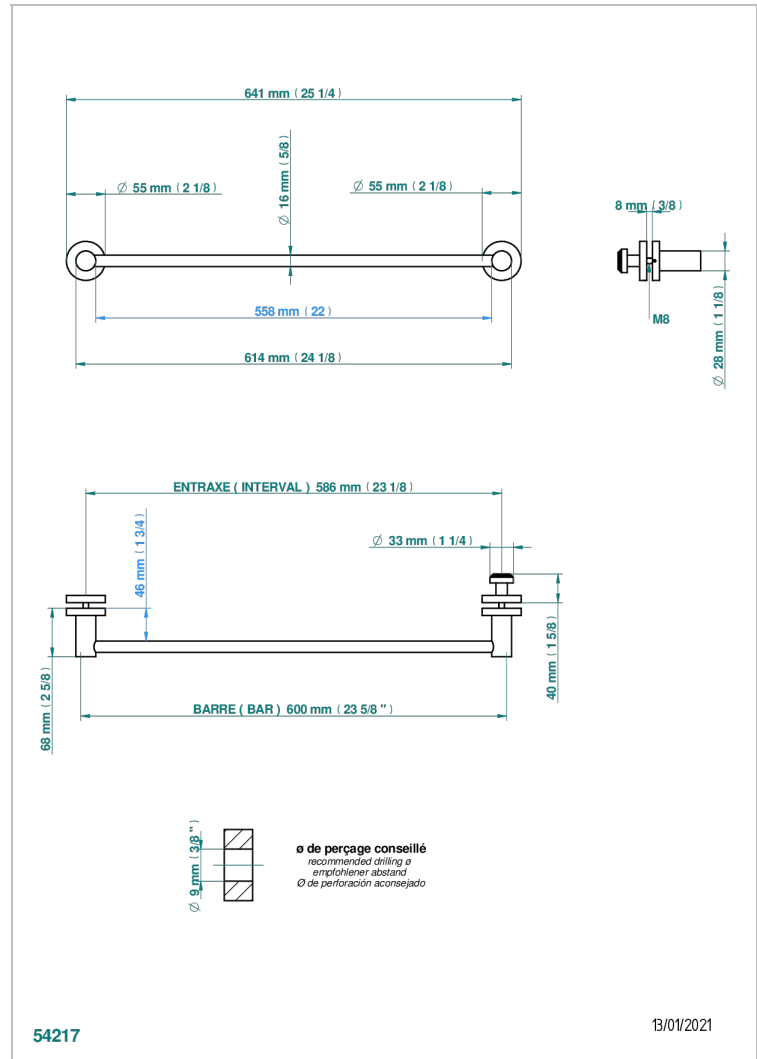

# SYSTEM SMOOTH METAL WITH LEVER

G9B-514V2

毛巾架，含一根700厘米长可裁剪杆，以便安装在玻璃门上，带中号按钮和圆形壁罩

## 特色

- System Smooth Metal with lever
- 毛巾架，含一根700厘米长可裁剪杆，以便安装在玻璃门上，带中号按钮和圆形壁罩