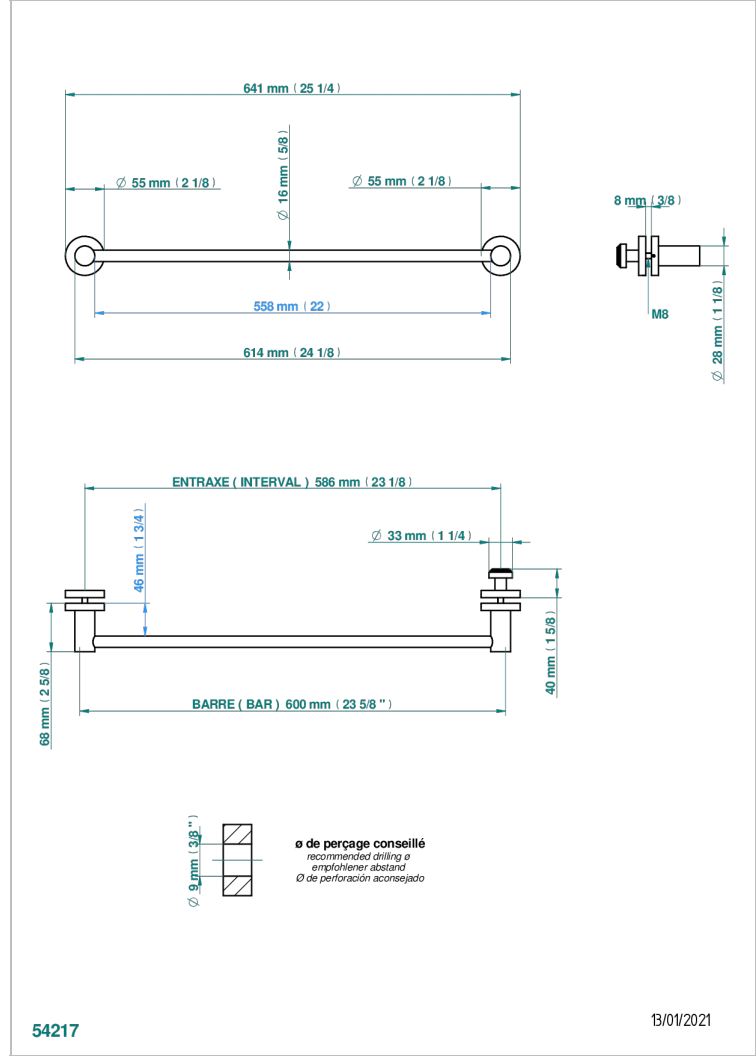

# BONDI A MANETTES

G7G-514V2

THG<sup>®</sup>  
PARIS

Porte-serviette 1 barre pour montage sur porte en verre avec bouton moyen modèle et rosace pleine

## CARACTÉRISTIQUES

- Bondi à manettes
- Porte-serviette 1 barre pour montage sur porte en verre avec bouton moyen modèle et rosace pleine