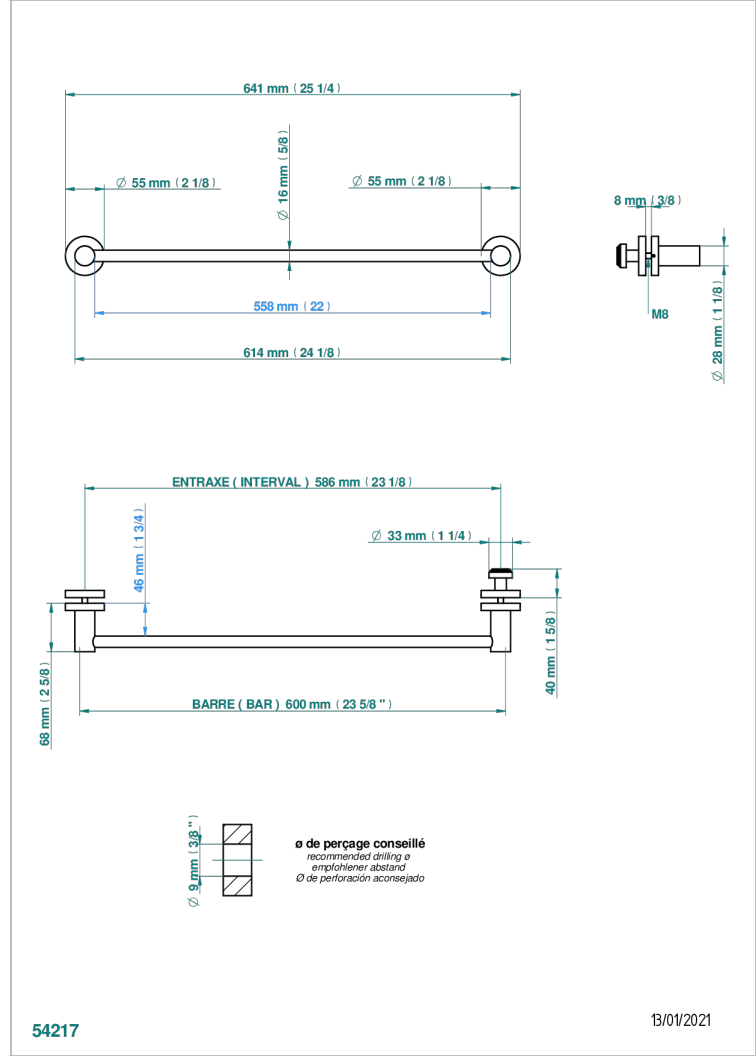

BONDI A MANETTES

G7G-514V2

THG[®]
PARIS

Porte-serviette 1 barre pour montage sur porte en verre avec bouton moyen modèle et rosace pleine

CARACTÉRISTIQUES

- Bondi à manettes
- Porte-serviette 1 barre pour montage sur porte en verre avec bouton moyen modèle et rosace pleine