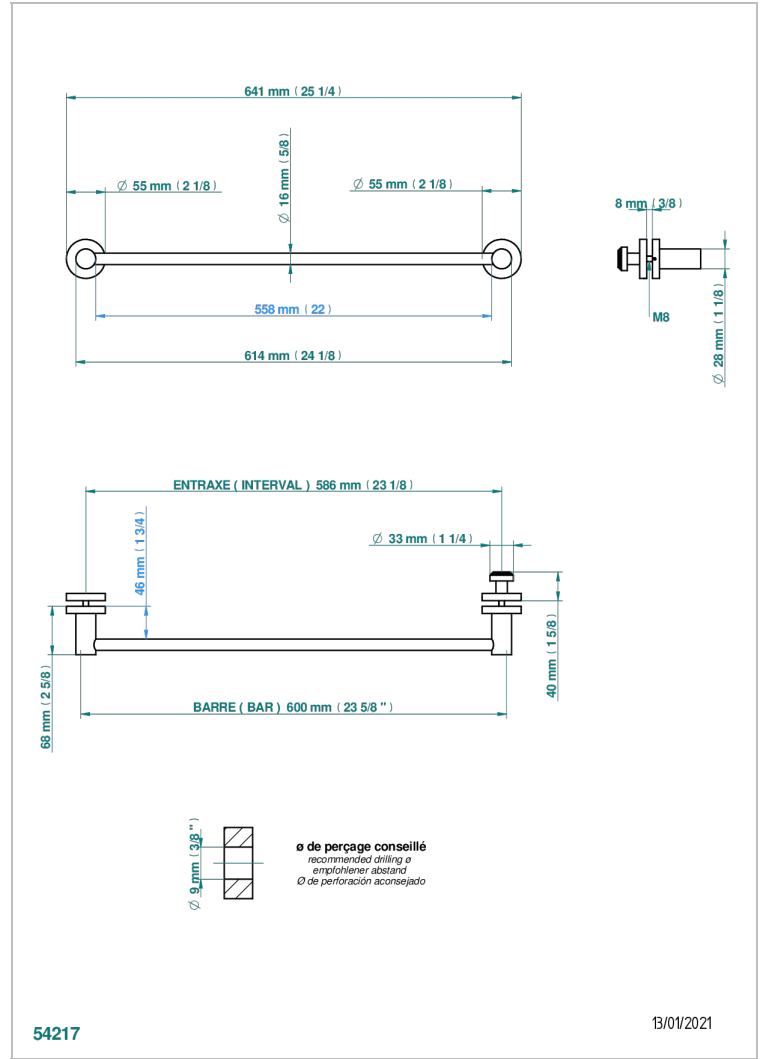

Porte-serviette 1 barre pour montage sur porte en verre avec bouton moyen modèle et rosace pleine

CARACTÉRISTIQUES

- Bondi
- Porte-serviette 1 barre pour montage sur porte en verre avec bouton moyen modèle et rosace pleine