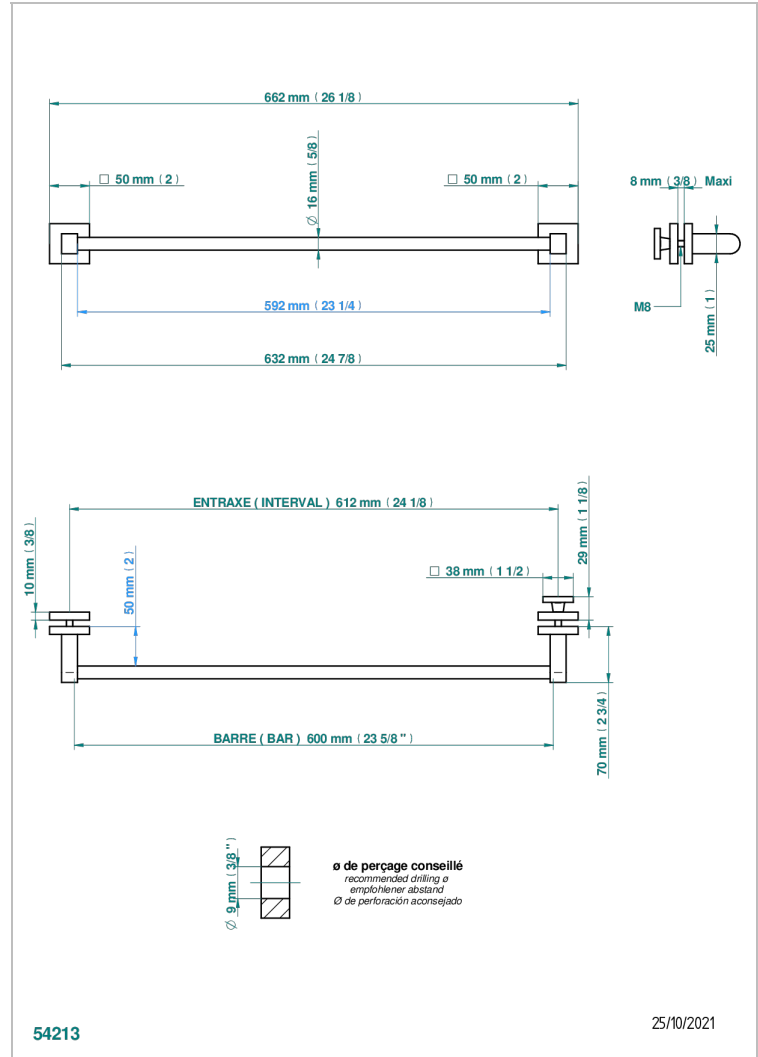

Porte-serviette 1 barre pour montage sur porte en verre avec bouton moyen modèle et rosace pleine

CARACTÉRISTIQUES

- Ginkgo
- Porte-serviette 1 barre pour montage sur porte en verre avec bouton moyen modèle et rosace pleine

Vieux nickel - H28