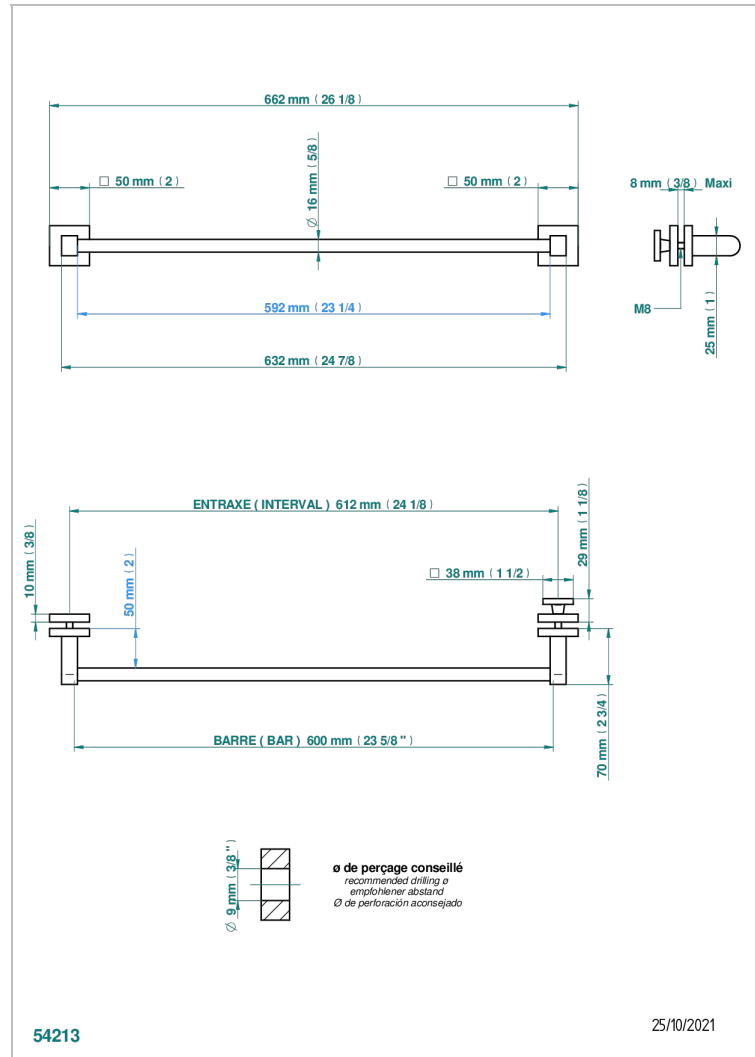

Porte-serviette 1 barre pour montage sur porte en verre avec bouton moyen modèle et rosace pleine

## CARACTÉRISTIQUES

- Ginkgo
- Porte-serviette 1 barre pour montage sur porte en verre avec bouton moyen modèle et rosace pleine

Vieux nickel - H28