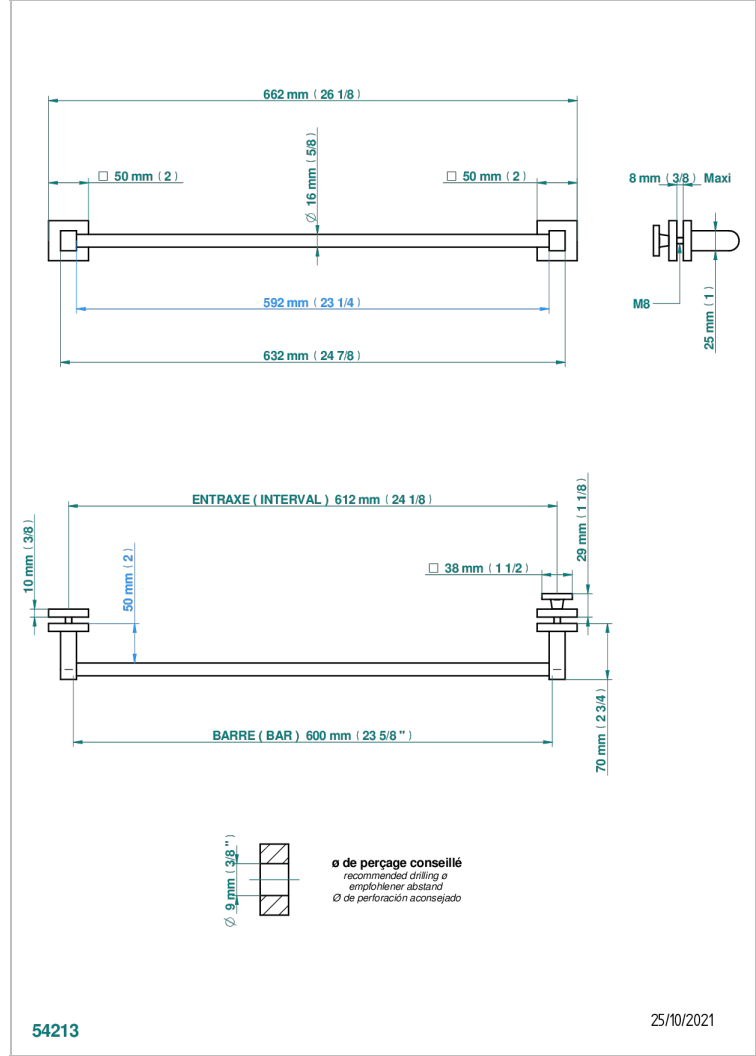

毛巾架，含一根700厘米长可裁剪杆，以便安装在玻璃门上，带中号按钮和圆形壁罩

特色

- Pure
- 毛巾架，含一根700厘米长可裁剪杆，以便安装在玻璃门上，带中号按钮和圆形壁罩

可选饰面

Black ceram - D30  
Blush PVD - H62  
Graphite PVD - H64  
Matt Umber PVD - H67  
Matt blush PVD - H60  
Matt graphite PVD - H65