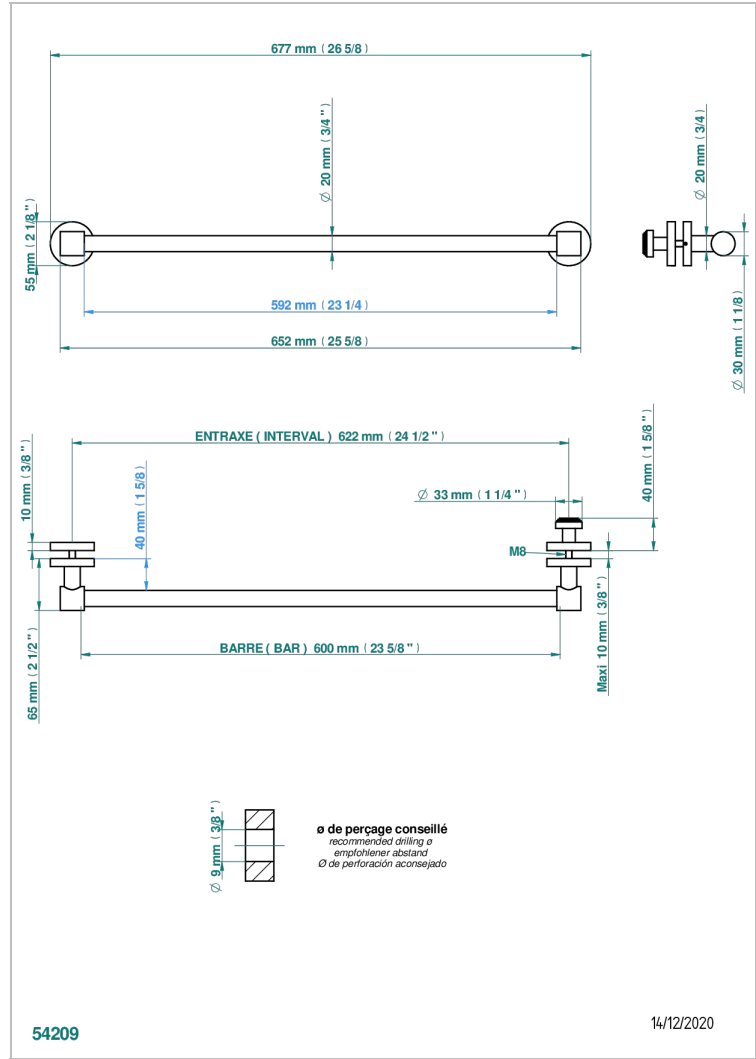

Porte-serviette 1 barre pour montage sur porte en verre avec bouton moyen modèle et rosace pleine

CARACTÉRISTIQUES

- Dean
- Porte-serviette 1 barre pour montage sur porte en verre avec bouton moyen modèle et rosace pleine