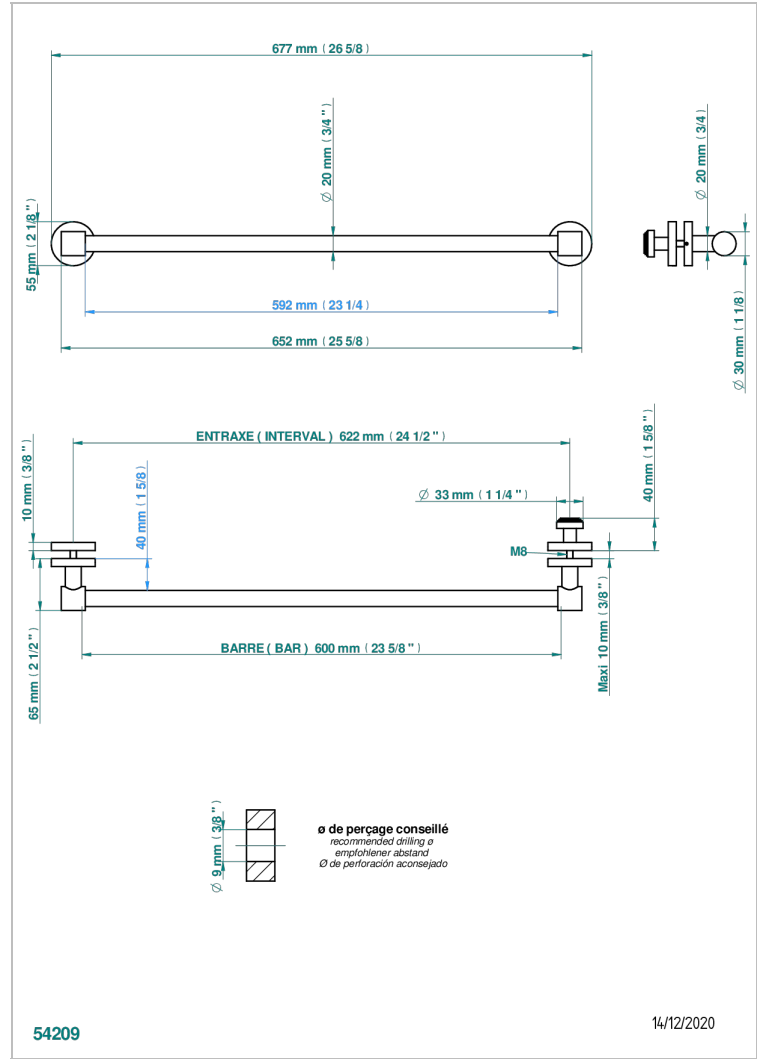

Porte-serviette 1 barre pour montage sur porte en verre avec bouton moyen modèle et rosace pleine

CARACTÉRISTIQUES

- Dean
- Porte-serviette 1 barre pour montage sur porte en verre avec bouton moyen modèle et rosace pleine