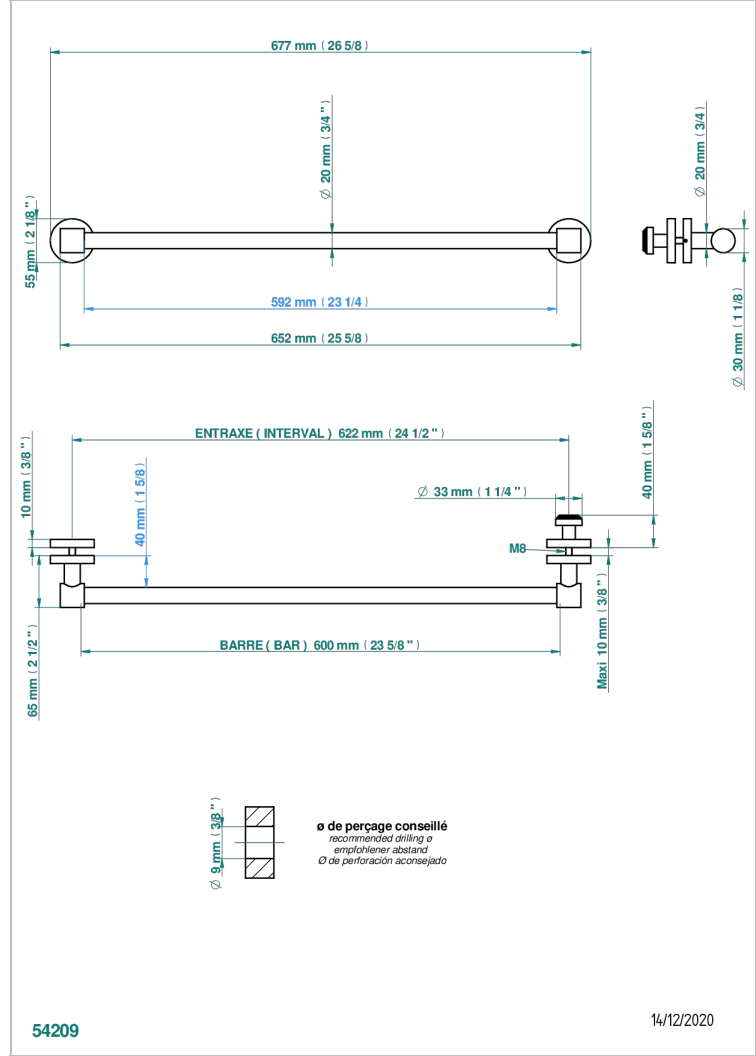

Porte-serviette 1 barre pour montage sur porte en verre avec bouton moyen modèle et rosace pleine

### CARACTÉRISTIQUES

- Dean
- Porte-serviette 1 barre pour montage sur porte en verre avec bouton moyen modèle et rosace pleine

Pvd umber mat - H67  
 Vieux nickel - H28

Ø 9 mm ( 3/8 ")  
 ø de perçage conseillé  
 recommended drilling ø  
 empfohlener abstand  
 Ø de perforación aconsejado