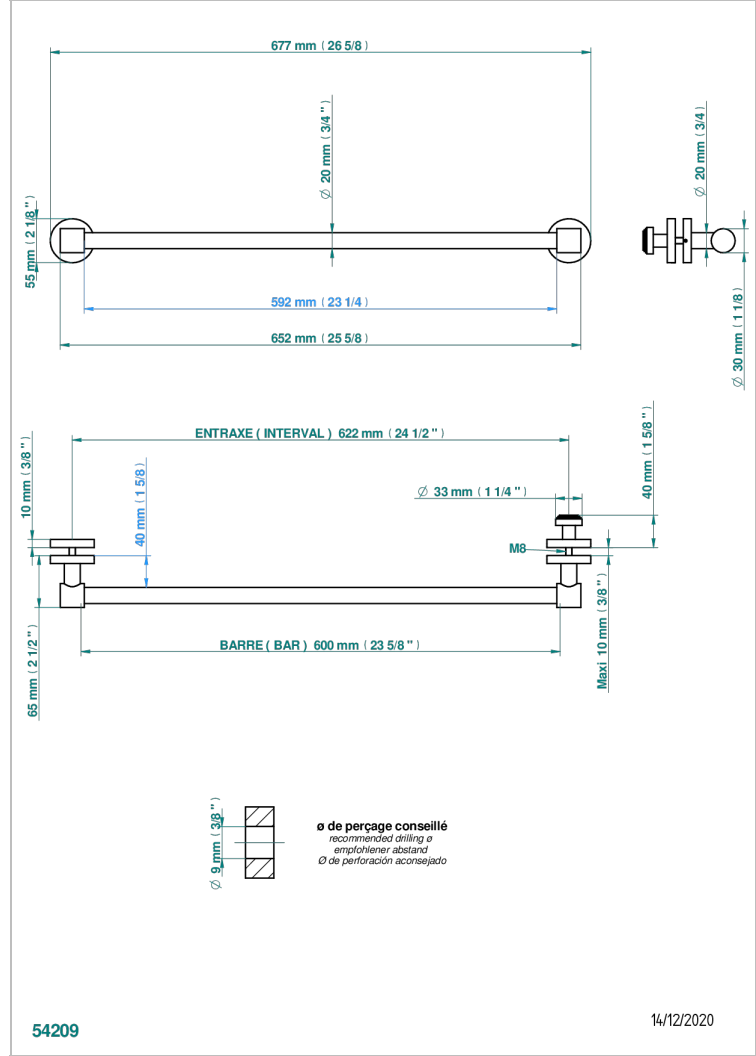

Porte-serviette 1 barre pour montage sur porte en verre avec bouton moyen modèle et rosace pleine

CARACTÉRISTIQUES

- Dean
- Porte-serviette 1 barre pour montage sur porte en verre avec bouton moyen modèle et rosace pleine