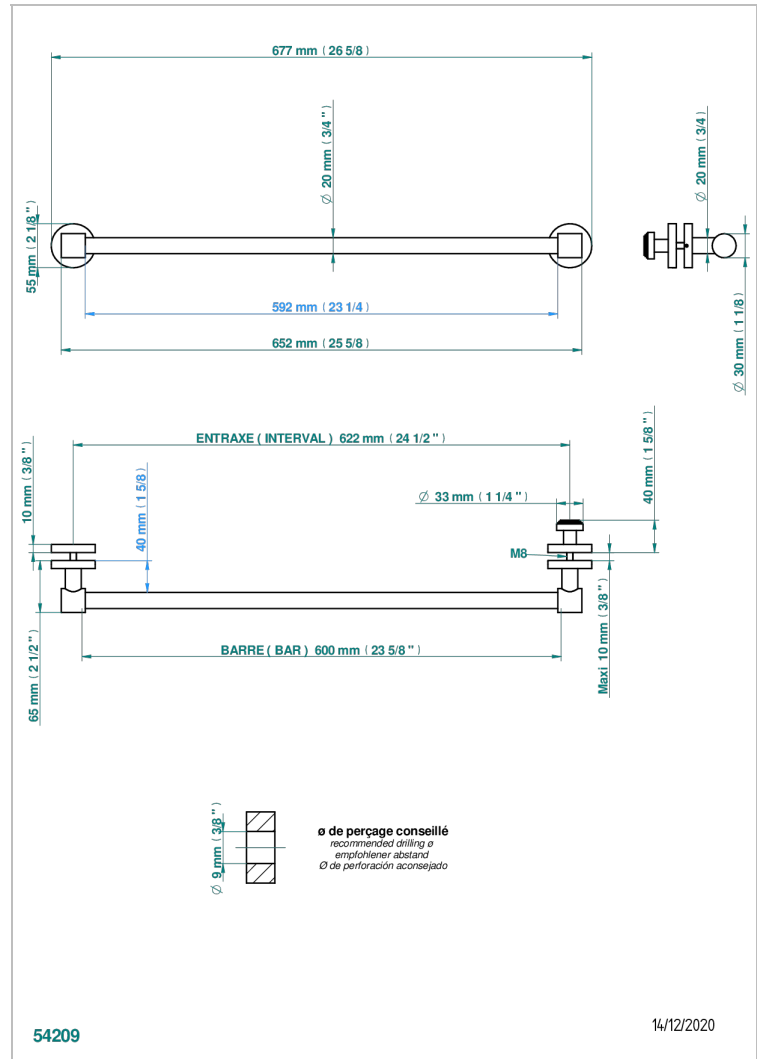

Porte-serviette 1 barre pour montage sur porte en verre avec bouton moyen modèle et rosace pleine

### CARACTÉRISTIQUES

- Spirit
- Porte-serviette 1 barre pour montage sur porte en verre avec bouton moyen modèle et rosace pleine