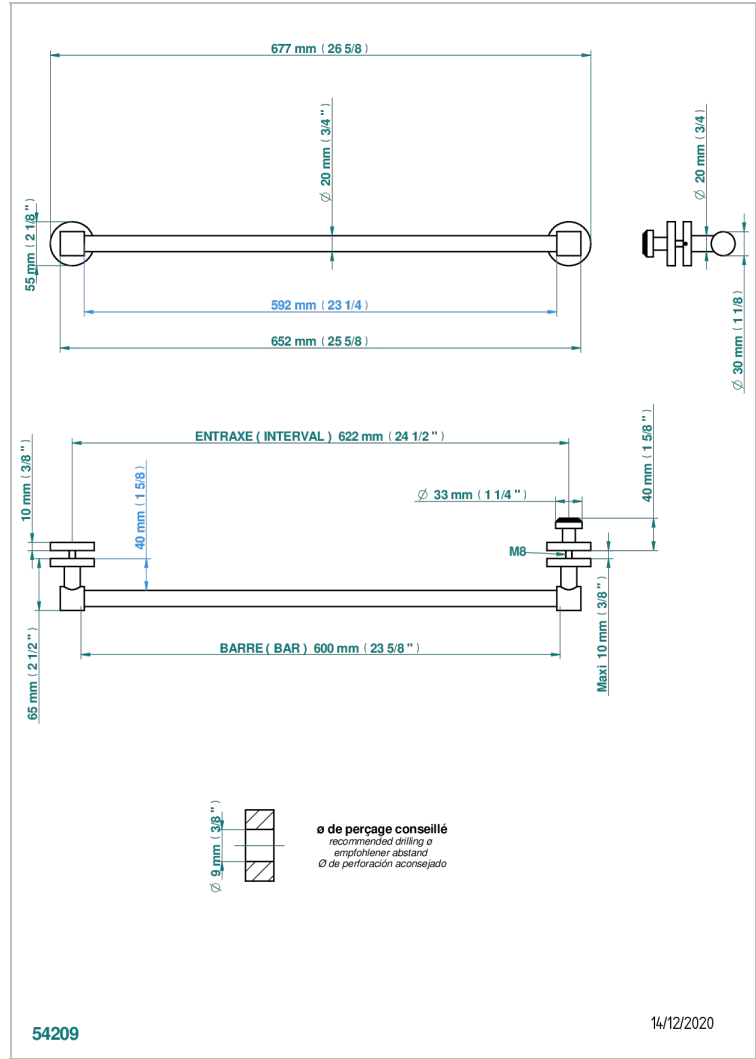

Porte-serviette 1 barre pour montage sur porte en verre avec bouton moyen modèle et rosace pleine

### CARACTÉRISTIQUES

- Spirit
- Porte-serviette 1 barre pour montage sur porte en verre avec bouton moyen modèle et rosace pleine