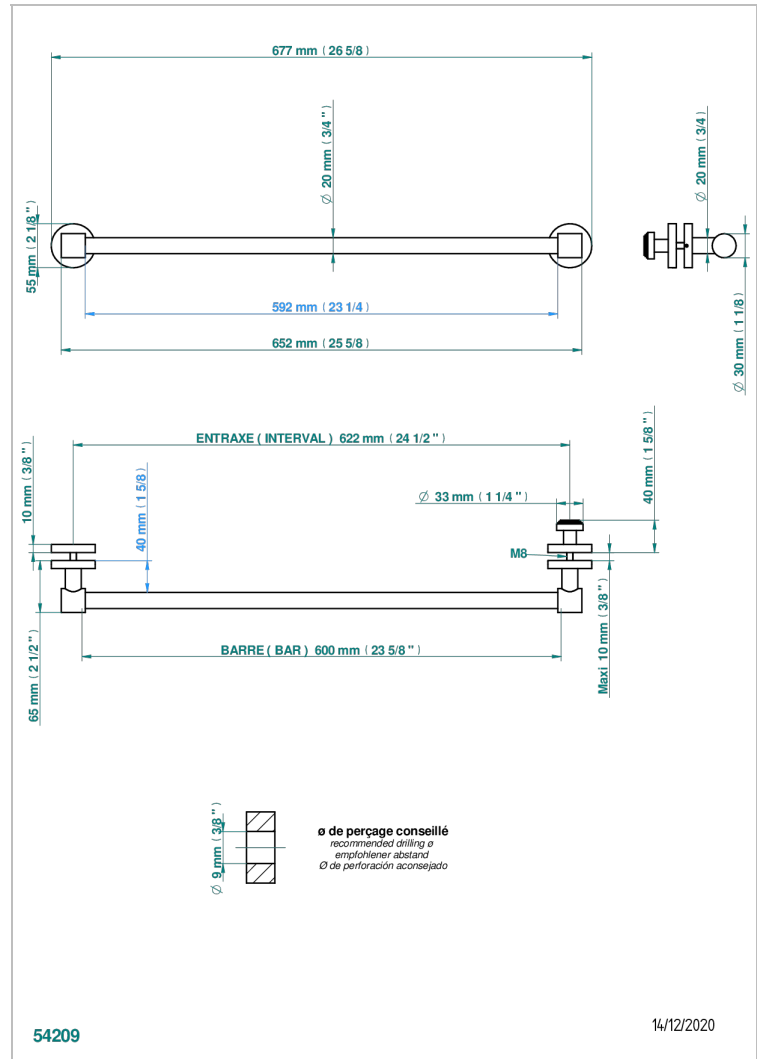

Porte-serviette 1 barre pour montage sur porte en verre avec bouton moyen modèle et rosace pleine

CARACTÉRISTIQUES

- Spirit
- Porte-serviette 1 barre pour montage sur porte en verre avec bouton moyen modèle et rosace pleine