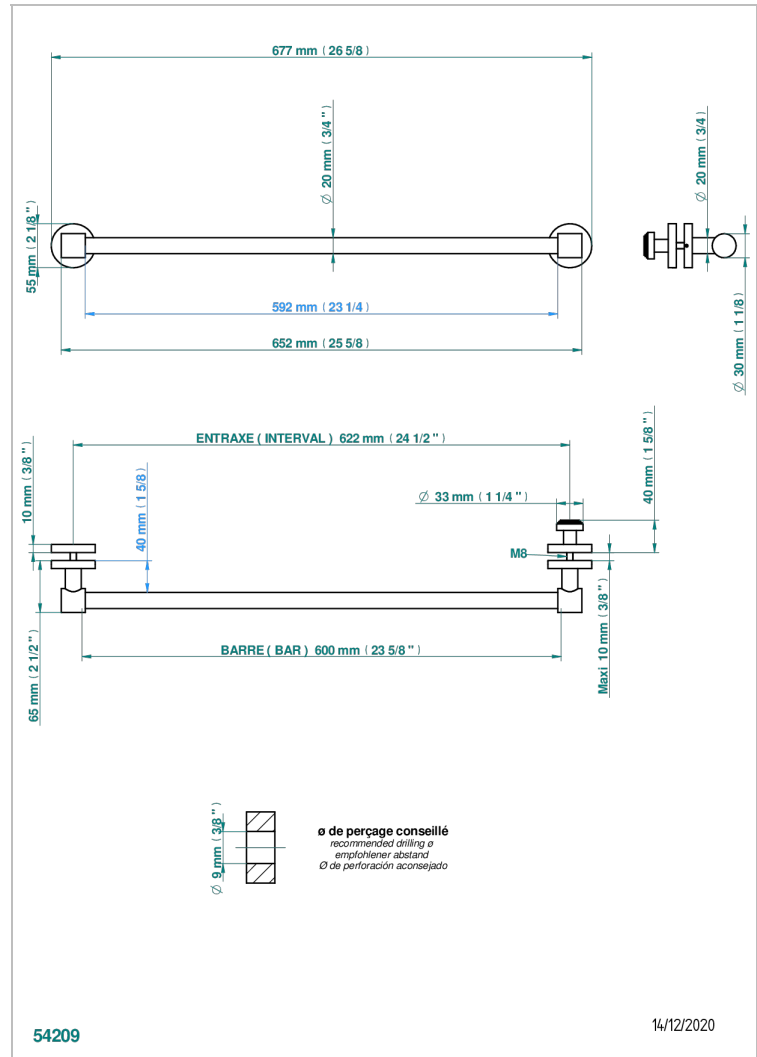

# SPIRIT A MANETTES

G58-514V2

THG<sup>®</sup>  
PARIS

Porte-serviette 1 barre pour montage sur porte en verre avec bouton moyen modèle et rosace pleine

## CARACTÉRISTIQUES

- Spirit à manettes
- Porte-serviette 1 barre pour montage sur porte en verre avec bouton moyen modèle et rosace pleine