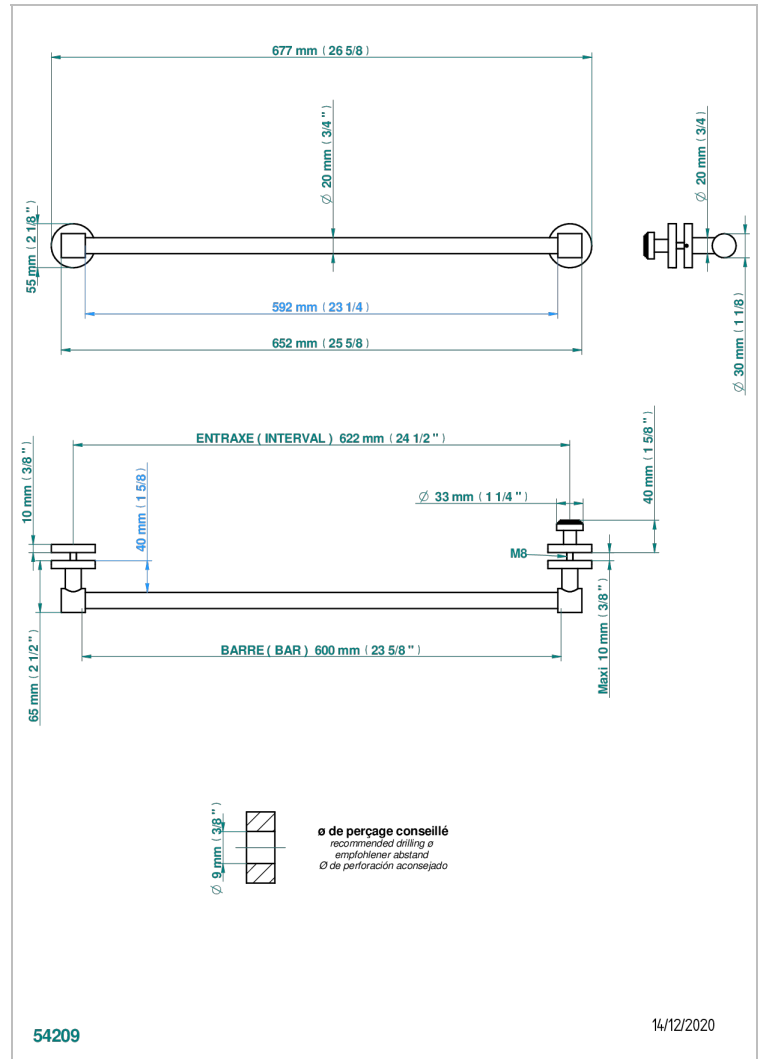

SPIRIT A MANETTES

G58-514V2

THG[®]
PARIS

Porte-serviette 1 barre pour montage sur porte en verre avec bouton moyen modèle et rosace pleine

CARACTÉRISTIQUES

- Spirit à manettes
- Porte-serviette 1 barre pour montage sur porte en verre avec bouton moyen modèle et rosace pleine