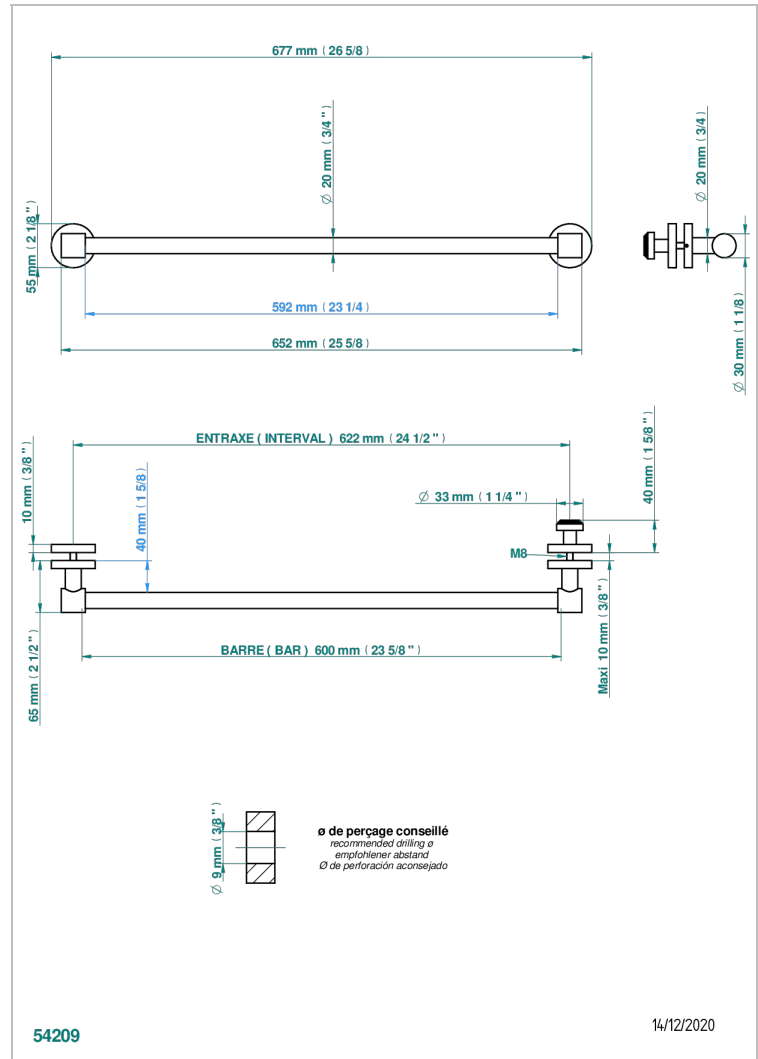

POMME CRISTAL LUSTRE OR

A46-514V2

THG®
PARIS

Porte-serviette 1 barre pour montage sur porte en verre avec bouton moyen modèle et rosace pleine

CARACTÉRISTIQUES

- Pomme Cristal lustré or
- Porte-serviette 1 barre pour montage sur porte en verre avec bouton moyen modèle et rosace pleine