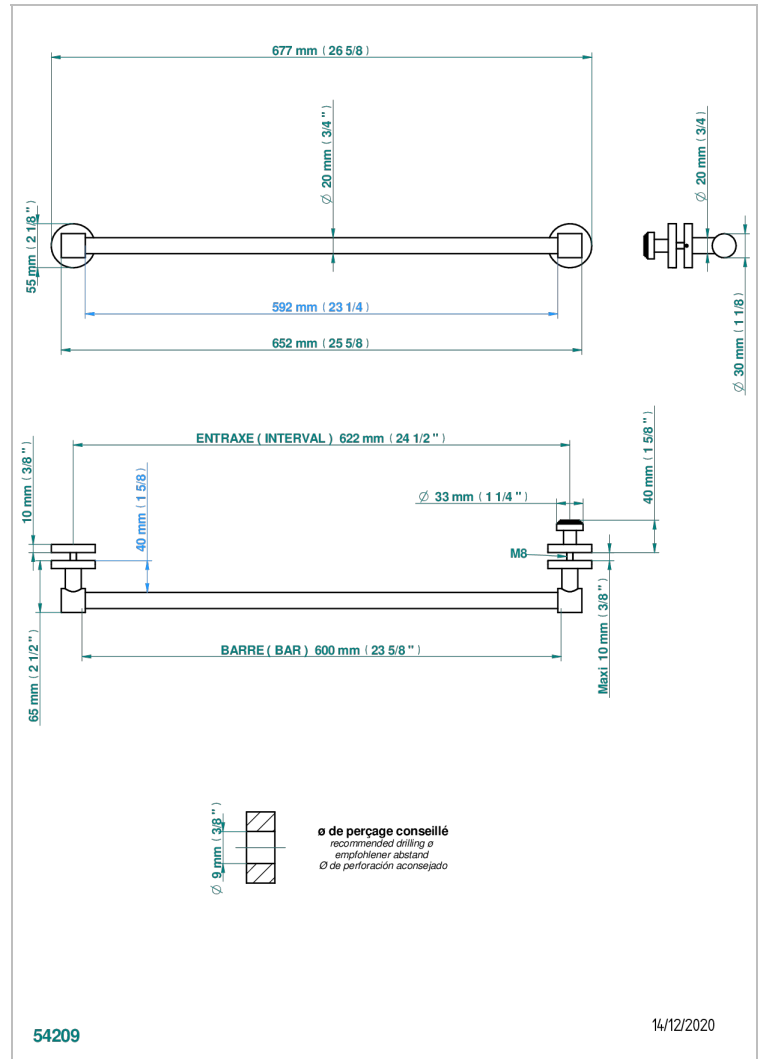

# POMME CRISTAL LUSTRE OR

A46-514V2

THG<sup>®</sup>  
PARIS

Porte-serviette 1 barre pour montage sur porte en verre avec bouton moyen modèle et rosace pleine

## CARACTÉRISTIQUES

- Pomme Cristal lustré or
- Porte-serviette 1 barre pour montage sur porte en verre avec bouton moyen modèle et rosace pleine