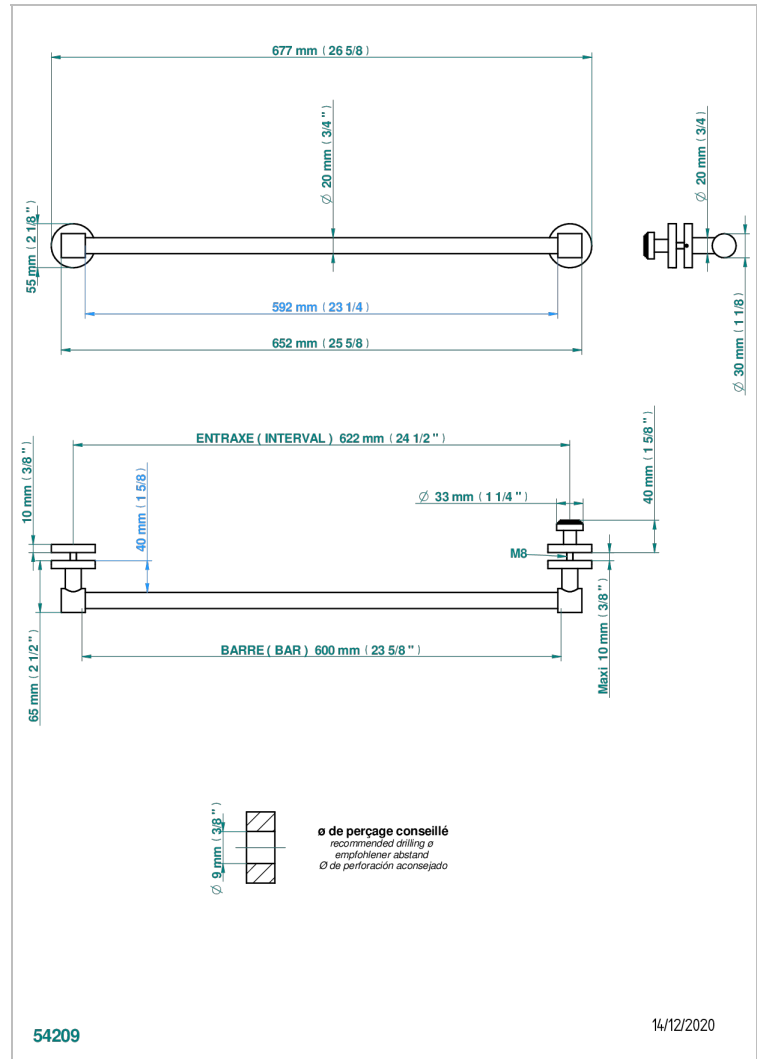

POMME CRISTAL LUSTRE OR

A46-514V2

THG[®]
PARIS

Porte-serviette 1 barre pour montage sur porte en verre avec bouton moyen modèle et rosace pleine

CARACTÉRISTIQUES

- Pomme Cristal lustré or
- Porte-serviette 1 barre pour montage sur porte en verre avec bouton moyen modèle et rosace pleine