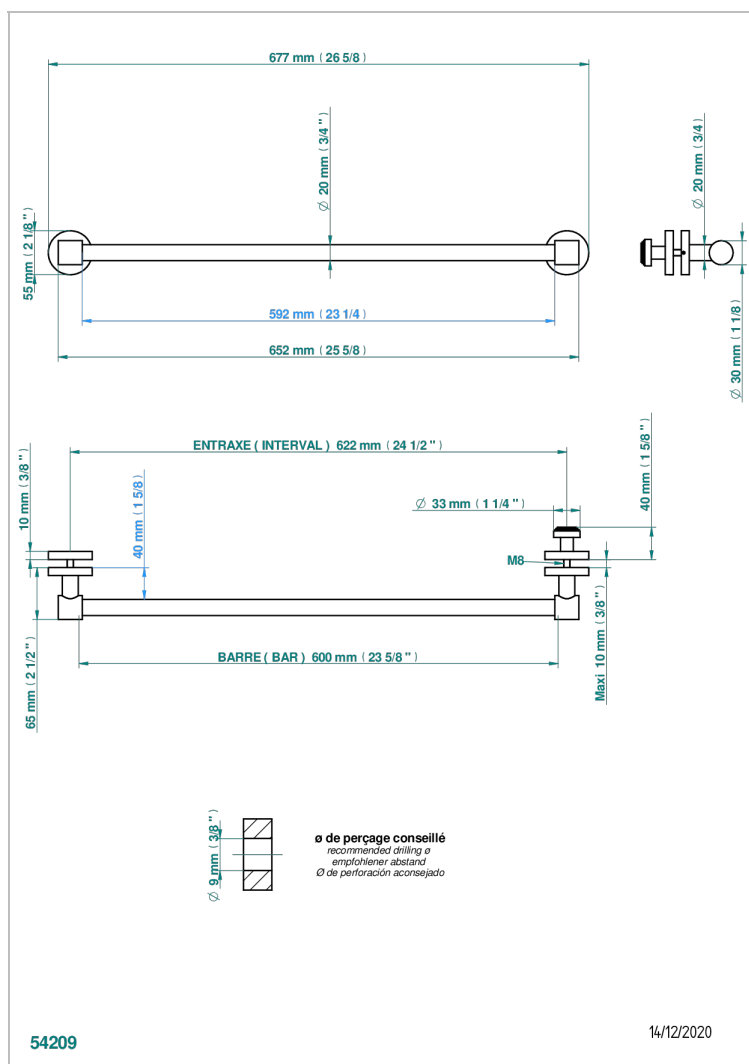

POMME GOLD LUSTER CRYSTAL

A46-514V2

毛巾架，含一根700厘米长可裁剪杆，以便安装在玻璃门上，带中号按钮和圆形壁罩

特色

- Pomme Gold luster crystal
- 毛巾架，含一根700厘米长可裁剪杆，以便安装在玻璃门上，带中号按钮和圆形壁罩

可选饰面

Black ceram - D30
Blush PVD - H62
Graphite PVD - H64
Matt Umber PVD - H67
Matt blush PVD - H60
Matt graphite PVD - H65