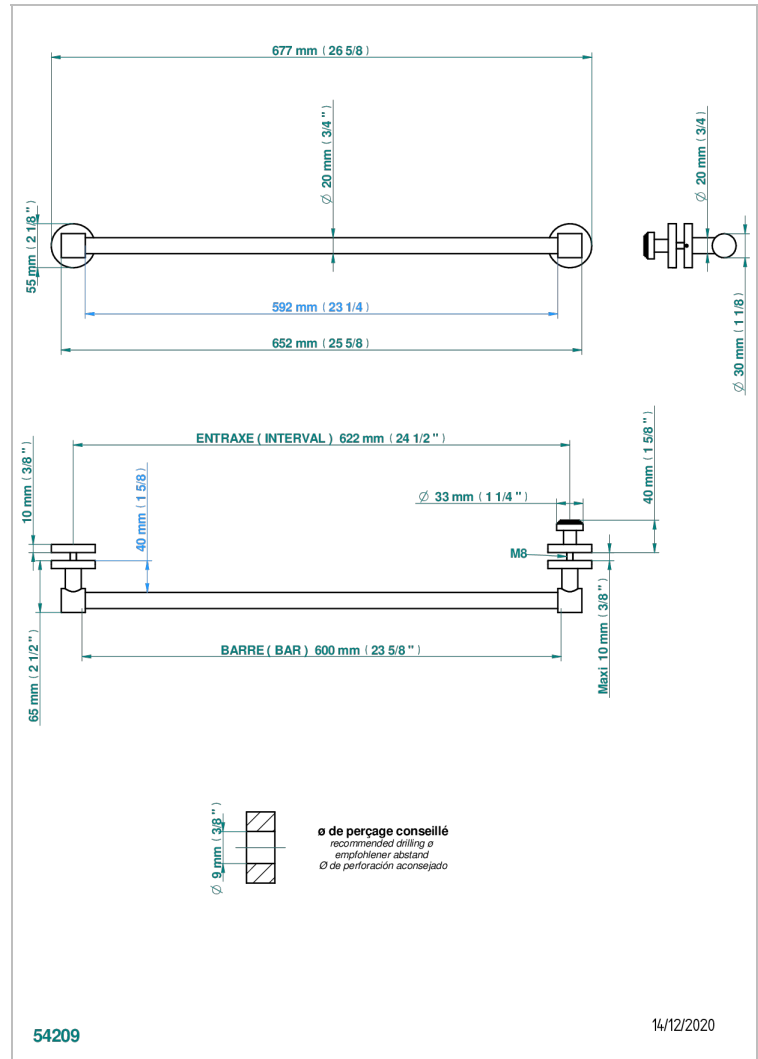

POMME CRISTAL CLAIR SATINE

A42-514V2

THG[®]
PARIS

Porte-serviette 1 barre pour montage sur porte en verre avec bouton moyen modèle et rosace pleine

CARACTÉRISTIQUES

- Pomme Cristal clair satiné
- Porte-serviette 1 barre pour montage sur porte en verre avec bouton moyen modèle et rosace pleine