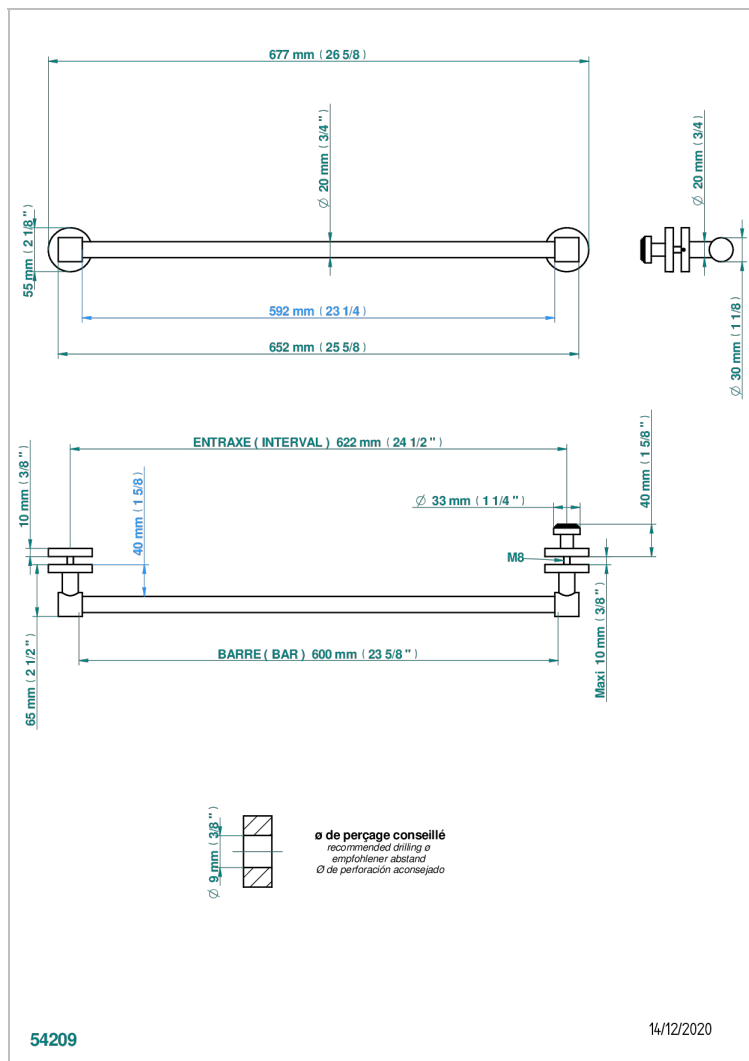

POMME CLEAR SATIN CRYSTAL

A42-514V2

THG[®]
PARIS

毛巾架，含一根700厘米长可裁剪杆，以便安装在玻璃门上，带中号按钮和圆形壁罩

特色

- Pomme Clear satin crystal
- 毛巾架，含一根700厘米长可裁剪杆，以便安装在玻璃门上，带中号按钮和圆形壁罩

可选饰面

Black ceram - D30
Blush PVD - H62
Graphite PVD - H64
Matt Umber PVD - H67
Matt blush PVD - H60
Matt graphite PVD - H65