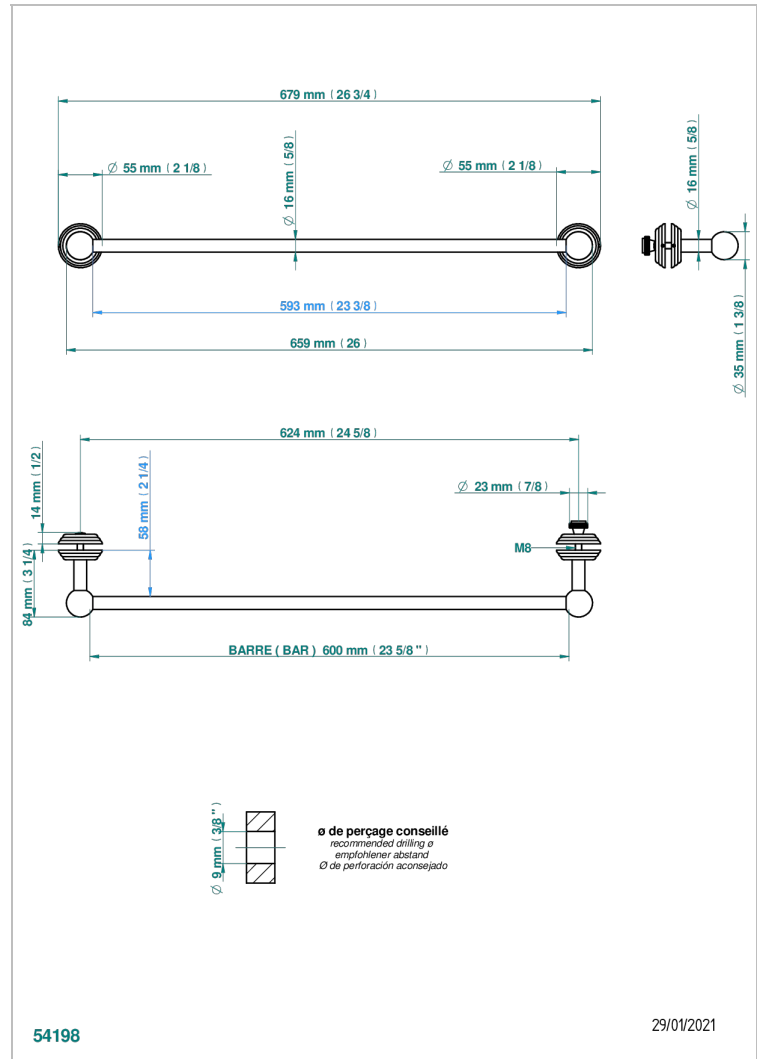

Porte-serviette 1 barre pour montage sur porte en verre avec bouton moyen modèle et rosace pleine

CARACTÉRISTIQUES

- Jaipur Onyx noir
- Porte-serviette 1 barre pour montage sur porte en verre avec bouton moyen modèle et rosace pleine