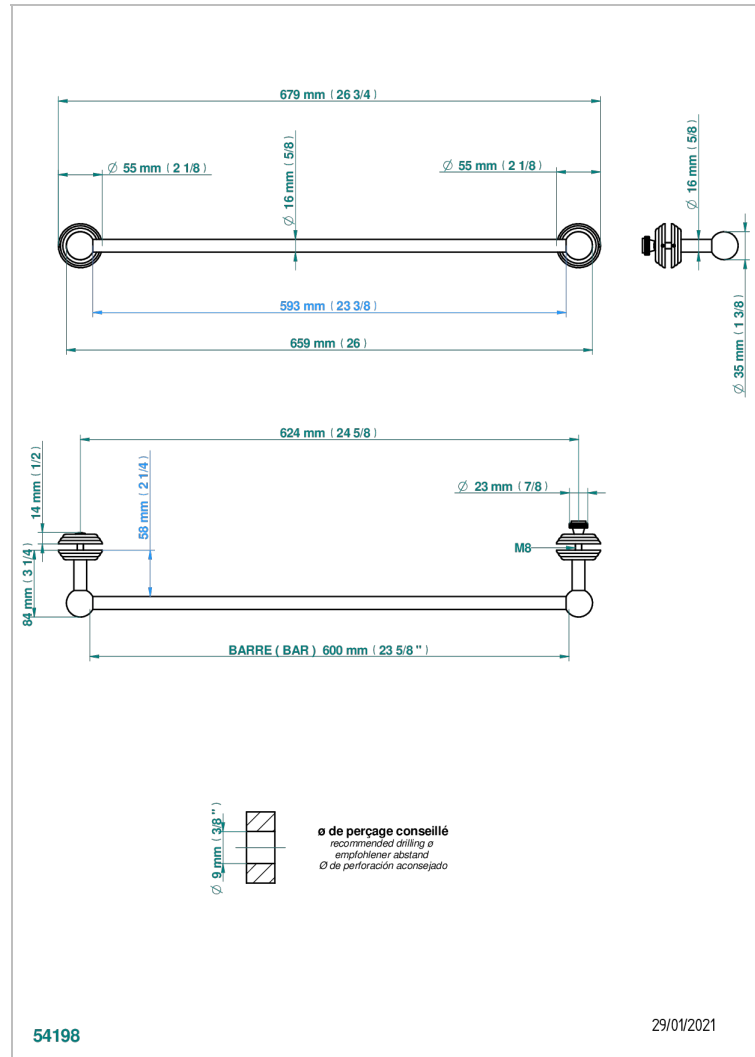

Porte-serviette 1 barre pour montage sur porte en verre avec bouton moyen modèle et rosace pleine

CARACTÉRISTIQUES

- Jaipur Cristal satiné
- Porte-serviette 1 barre pour montage sur porte en verre avec bouton moyen modèle et rosace pleine