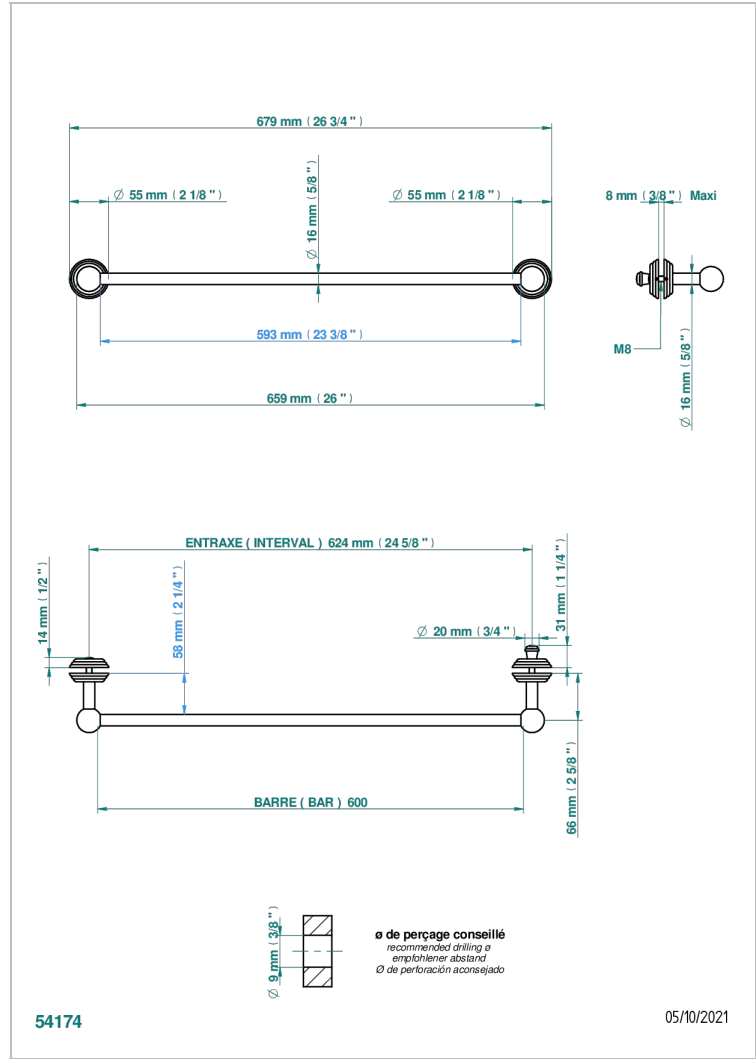

Porte-serviette 1 barre pour montage sur porte en verre avec bouton moyen modèle et rosace pleine

### CARACTÉRISTIQUES

- Sun Dragon
- Porte-serviette 1 barre pour montage sur porte en verre avec bouton moyen modèle et rosace pleine