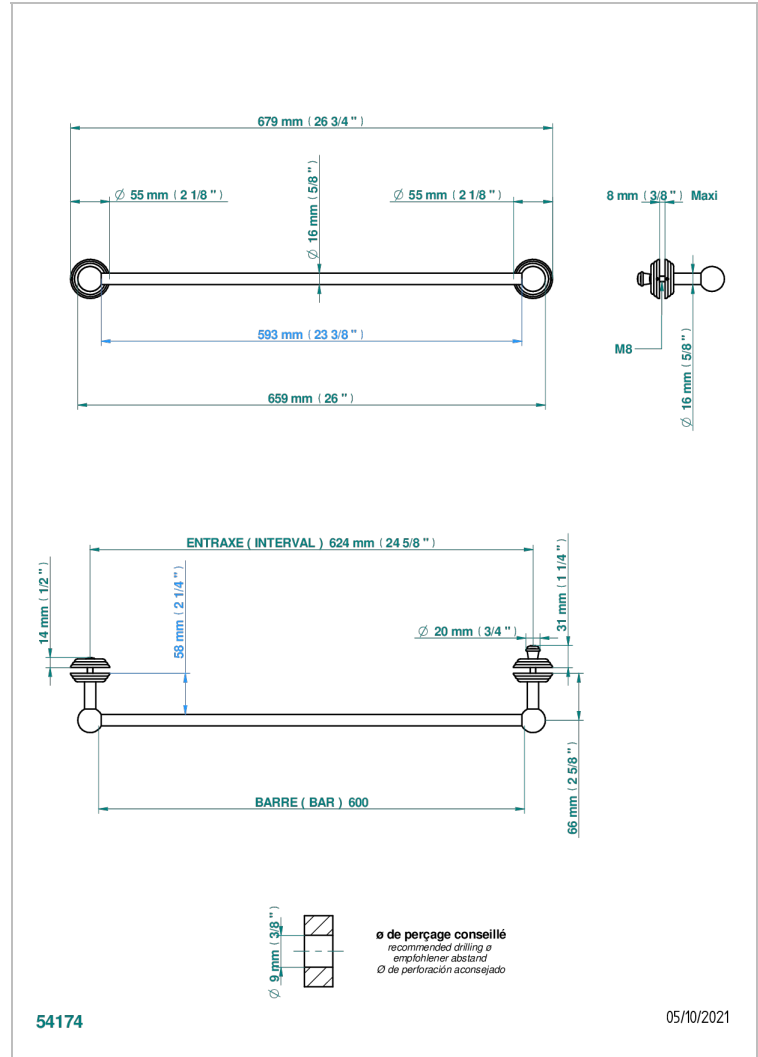

Porte-serviette 1 barre pour montage sur porte en verre avec bouton moyen modèle et rosace pleine

## CARACTÉRISTIQUES

- Flore
- Porte-serviette 1 barre pour montage sur porte en verre avec bouton moyen modèle et rosace pleine