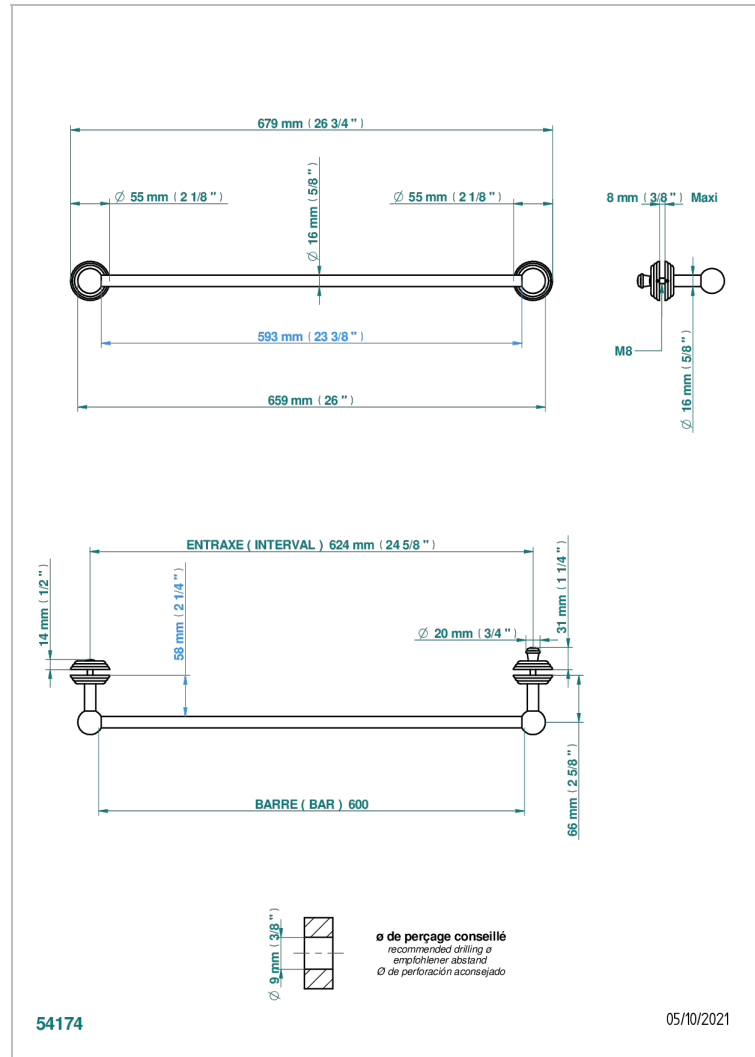

Porte-serviette 1 barre pour montage sur porte en verre avec bouton moyen modèle et rosace pleine

CARACTÉRISTIQUES

- Flore
- Porte-serviette 1 barre pour montage sur porte en verre avec bouton moyen modèle et rosace pleine