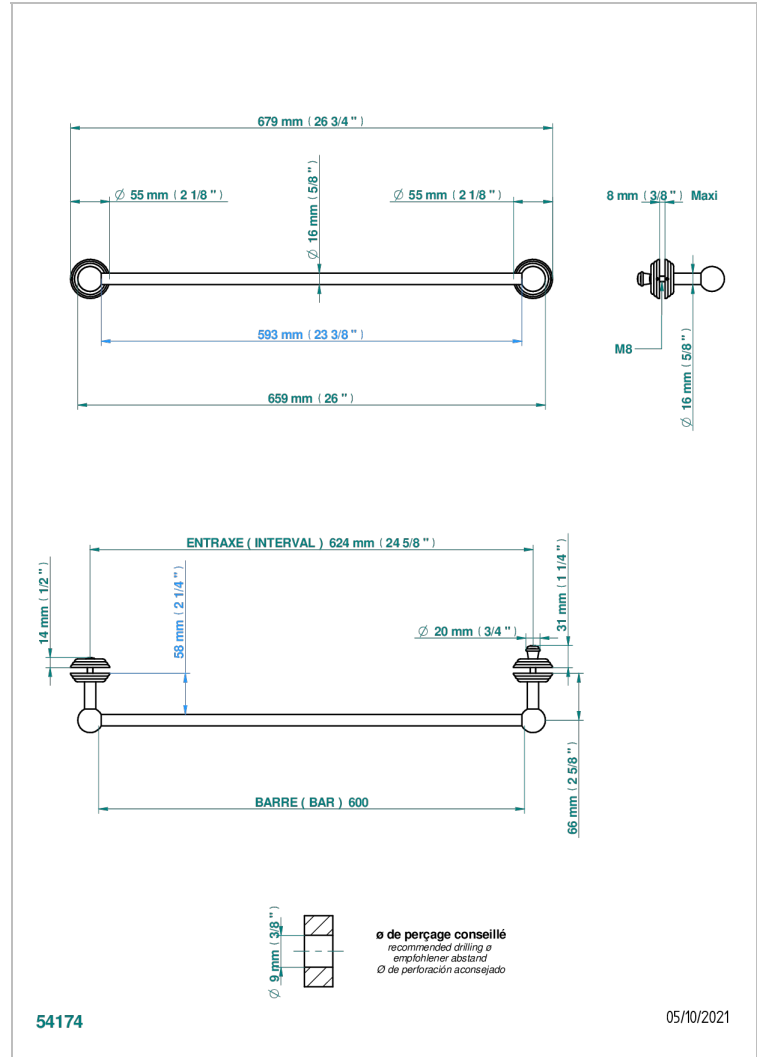

Porte-serviette 1 barre pour montage sur porte en verre avec bouton moyen modèle et rosace pleine

CARACTÉRISTIQUES

- Flore
- Porte-serviette 1 barre pour montage sur porte en verre avec bouton moyen modèle et rosace pleine