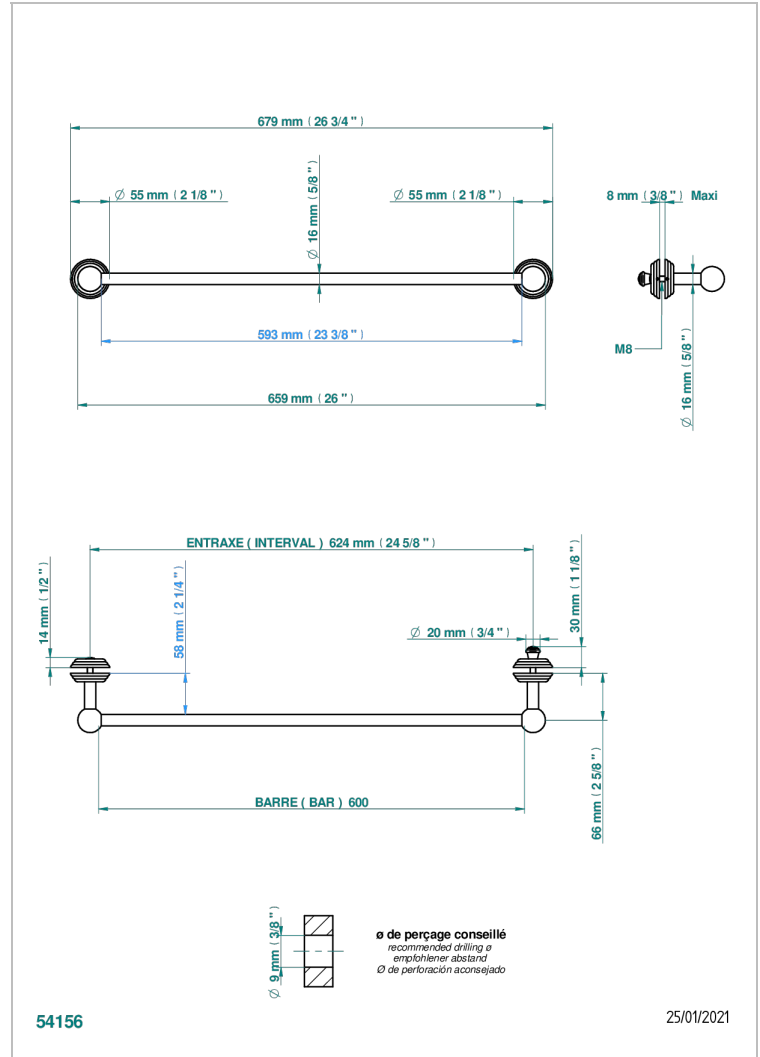

TROCADERO LAPIS LAZULI

U7B-514V2

THG[®]
PARIS

Porte-serviette 1 barre pour montage sur porte en verre avec bouton moyen modèle et rosace pleine

CARACTÉRISTIQUES

- Trocadéro Lapis Lazuli
- Porte-serviette 1 barre pour montage sur porte en verre avec bouton moyen modèle et rosace pleine

Vieux nickel - H28