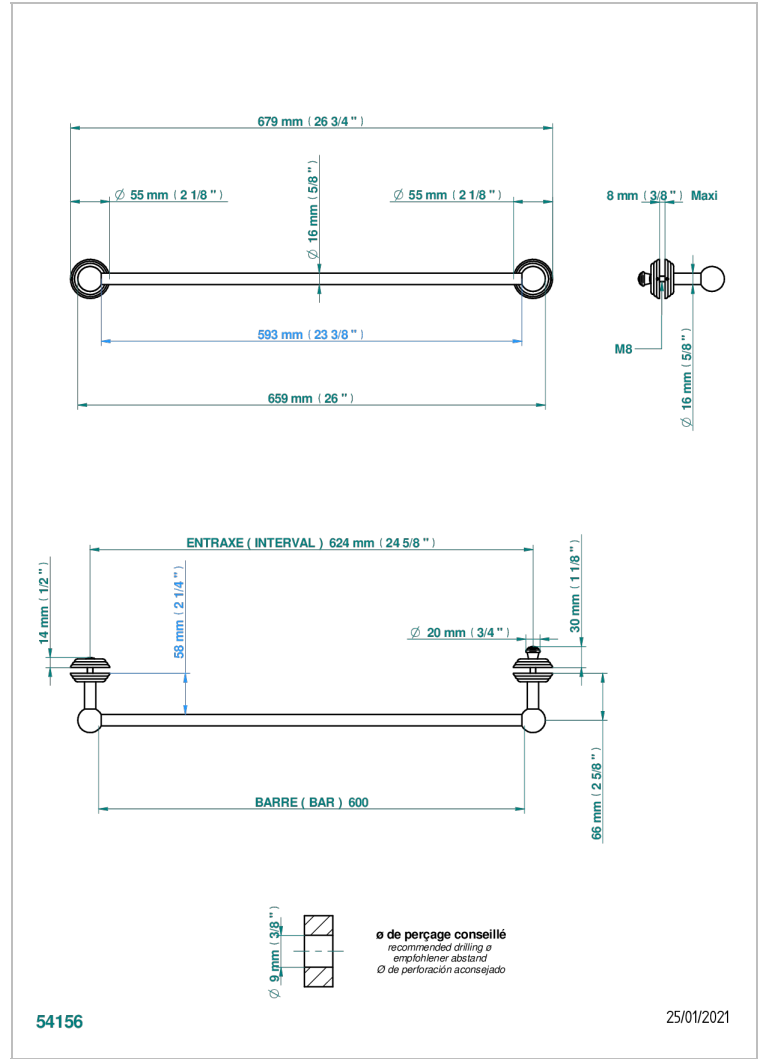

TROCADERO LAPIS LAZULI

U7B-514V2

THG[®]
PARIS

Porte-serviette 1 barre pour montage sur porte en verre avec bouton moyen modèle et rosace pleine

CARACTÉRISTIQUES

- Trocadéro Lapis Lazuli
- Porte-serviette 1 barre pour montage sur porte en verre avec bouton moyen modèle et rosace pleine

Vieux nickel - H28