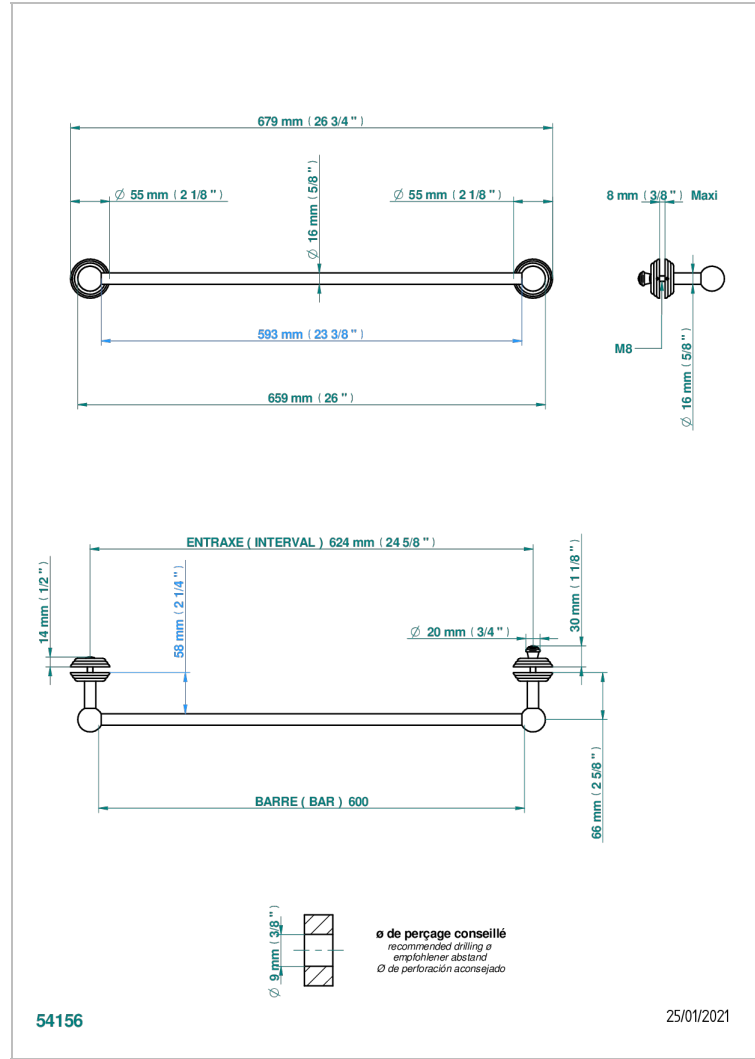

# TROCADERO С ЛАЗУРИТОМ

U7B-514V2

THG<sup>®</sup>  
PARIS

Держатель для полотенец в комплекте с перекладиной 700 мм для установки на стеклянные двери с ручкой большого размера и фланцем

## ХАРАКТЕРИСТИКИ

- Trocadéro с лазуристом
- Держатель для полотенец в комплекте с перекладиной 700 мм для установки на стеклянные двери с ручкой большого размера и фланцем