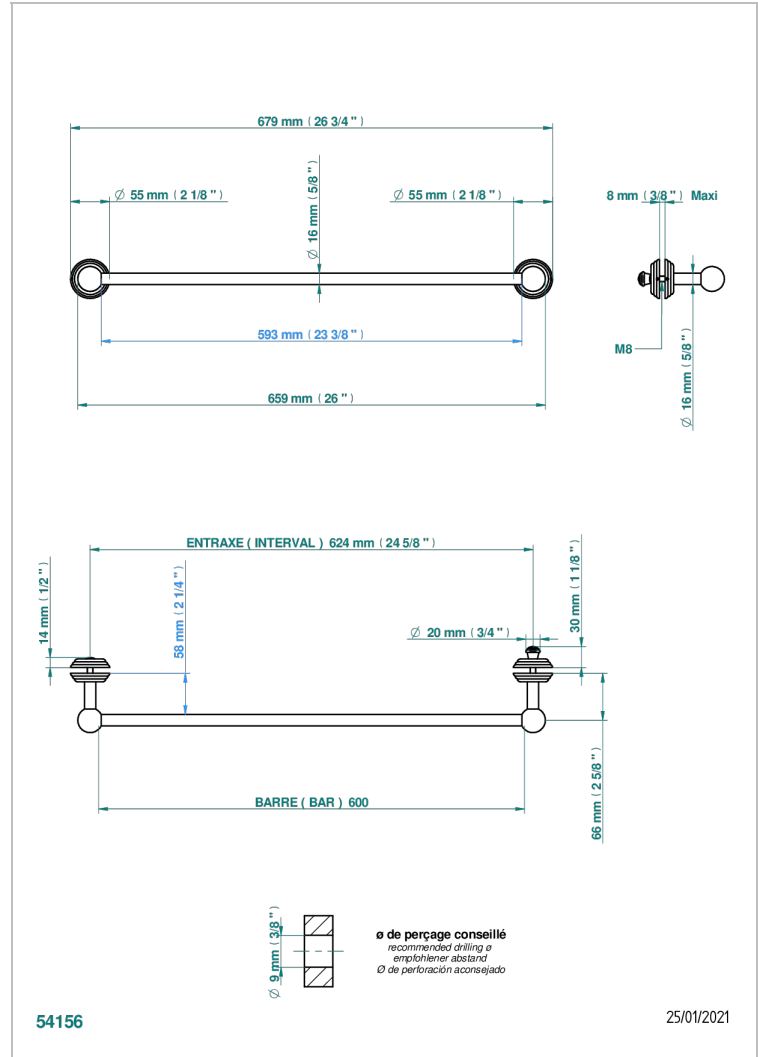

# TROCADERO LAPIS LAZULI

U7B-514V2

THG<sup>®</sup>  
PARIS

Porte-serviette 1 barre pour montage sur porte en verre avec bouton moyen modèle et rosace pleine

## CARACTÉRISTIQUES

- Trocadéro Lapis Lazuli
- Porte-serviette 1 barre pour montage sur porte en verre avec bouton moyen modèle et rosace pleine

Vieux nickel - H28