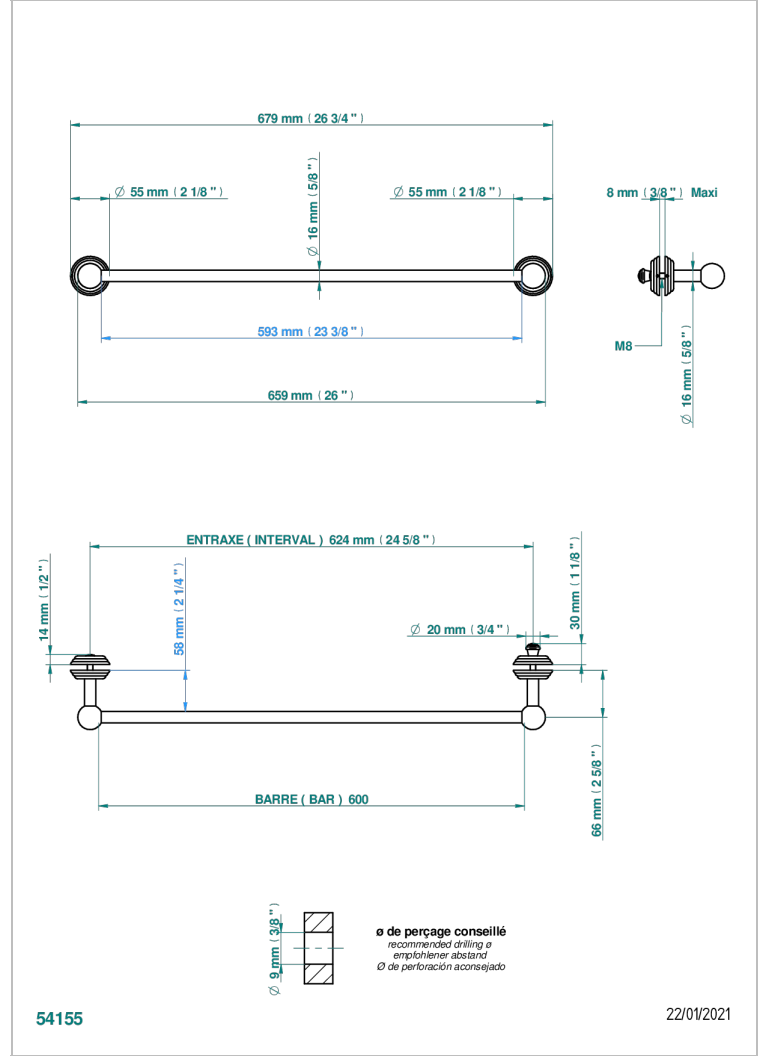

TROCADERO MALACHITE

U7A-514V2

THG[®]
PARIS

Porte-serviette 1 barre pour montage sur porte en verre avec bouton moyen modèle et rosace pleine

CARACTÉRISTIQUES

- Trocadéro Malachite
- Porte-serviette 1 barre pour montage sur porte en verre avec bouton moyen modèle et rosace pleine

Vieux nickel - H28