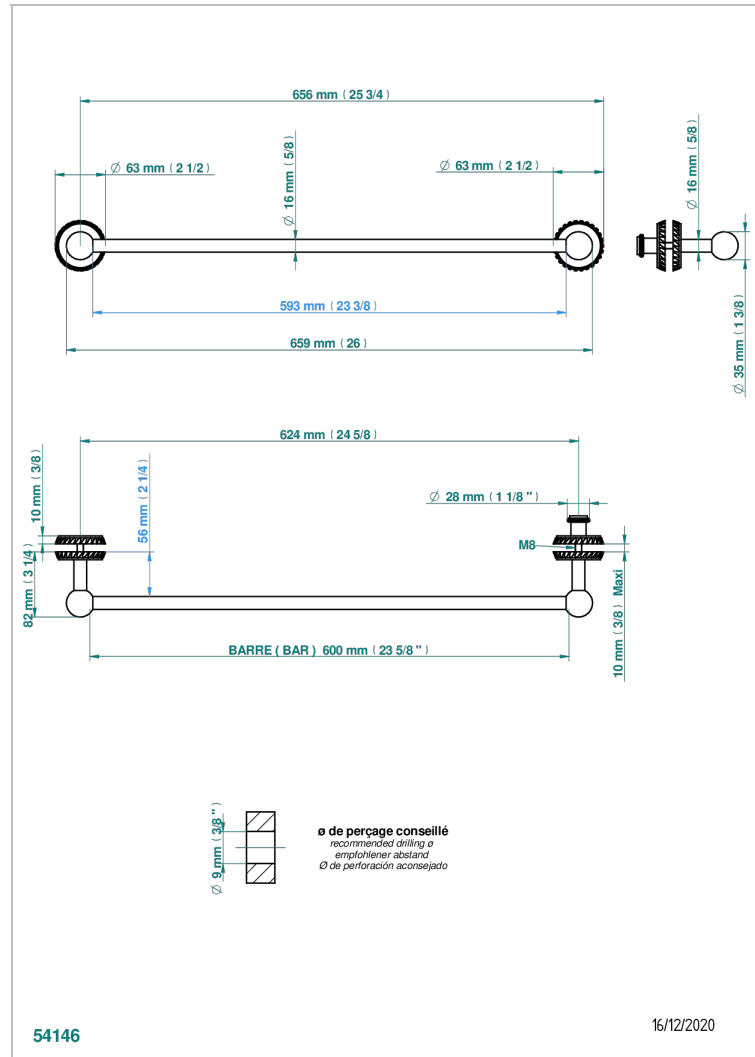

# DIPLOMATE BAGUES TORSADEES

U4C-514V2

THG<sup>®</sup>  
PARIS

Porte-serviette 1 barre pour montage sur porte en verre avec bouton moyen modèle et rosace pleine

## CARACTÉRISTIQUES

- Diplomate Bagues torsadées
- Porte-serviette 1 barre pour montage sur porte en verre avec bouton moyen modèle et rosace pleine