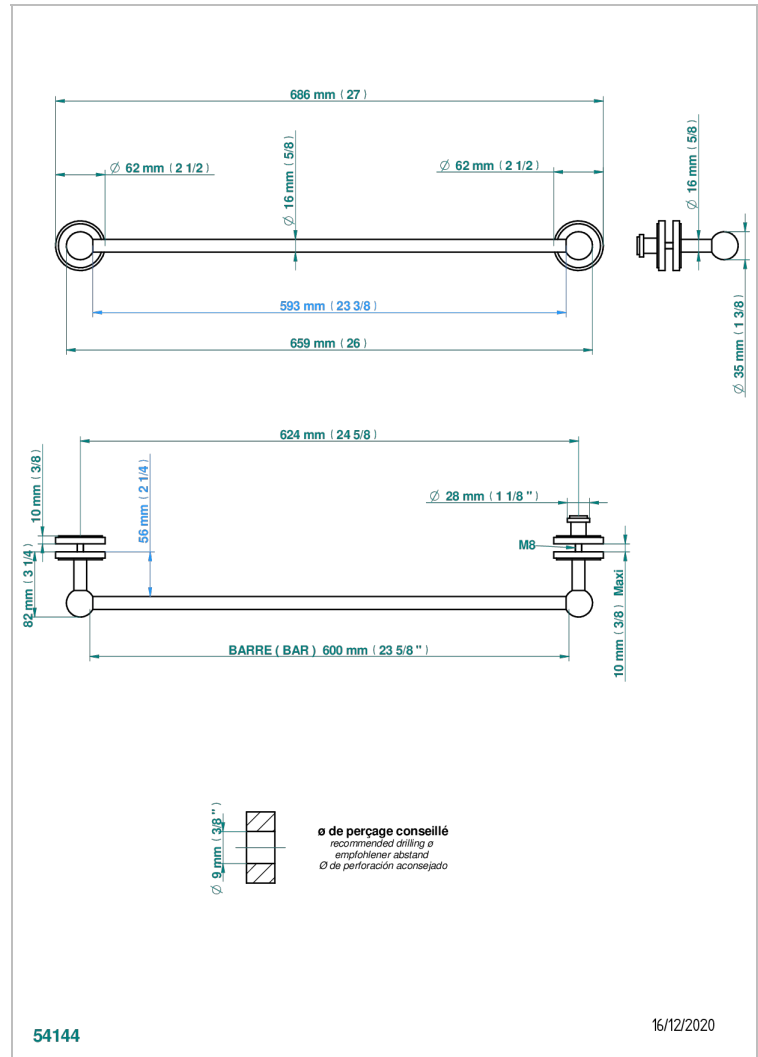

# DIPLOMATE BAGUES LISSES

U4A-514V2

THG<sup>®</sup>  
PARIS

Porte-serviette 1 barre pour montage sur porte en verre avec bouton moyen modèle et rosace pleine

## CARACTÉRISTIQUES

- Diplomate Bagues lisses
- Porte-serviette 1 barre pour montage sur porte en verre avec bouton moyen modèle et rosace pleine