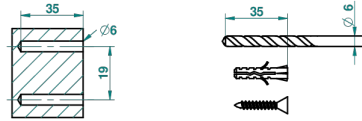

54083

27/11/2018

CARACTERÍSTICAS

- Rose
- Percha de baño

ACABADOS DISPONIBLES

Cerámica negra mate - D30
Cromo - A02
Cromo / dorado - G02
Cromo mate - C02
Dorado - F01
Dorado mate - F07

Dorado pálido mate (sin barniz) - F31
Níquel - B01
Níquel mate - C01
Níquel viejo - H28
Pvd blush - H62
Pvd blush mate - H60

Pvd color latón - H49
Pvd color latón mate - H50
Pvd color níquel - H55
Pvd color níquel mate - H56
Pvd color oro - H52
Pvd color oro mate - H53

Pvd grafito - H64
Pvd grafito mate - H65
Pvd marrón bronce - F33
Pvd marrón bronce mate - F34
Pvd umber - H66
Pvd umber mate - H67